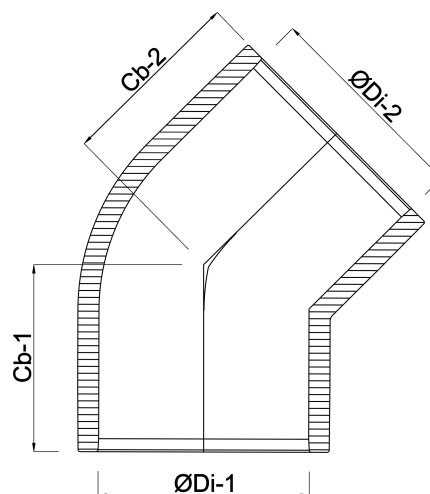

Profec Winkel 45° PVC-U 160 mm Klebemuffe 16bar Grau (7031432)

TECHNISCHE DATEN

Farbe Grau

Werkstoff PVC-U

Anschluss Klebemuffe

Maß 160 mm

Arbeitsdruck 16 bar

ABMESSUNGEN

Cb-1 96 mm

Cb-2 96 mm

ØDi-1 160 mm

ØDi-2 160 mm

Generiert am: 20.02.2026

bevo Vertriebs GmbH
Industriestraße 18
32602 VLOTHO-EXTER
Deutschland
+49 (0) 5228 959 0

info@bevo.com
<http://www.bevo.com>