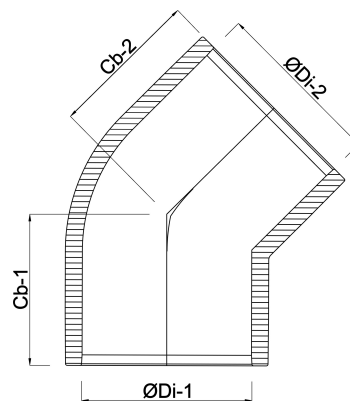

VDL Winkel 45° PVC-U 140 mm Klebemuffe 16bar Grau (7002617)

VL Van de Lande

TECHNISCHE DATEN

Farbe Grau

Werkstoff PVC-U

Maß 140 mm

Anschluss Klebemuffe

Arbeitsdruck 16 bar

ABMESSUNGEN

Cb-1 106 mm

Cb-2 106 mm

ØDi-1 140 mm

ØDi-2 140 mm

β 45 °

Generiert am: 24.02.2026

bevo Vertriebs GmbH
Industriestraße 18
32602 VLOTHO-EXTER