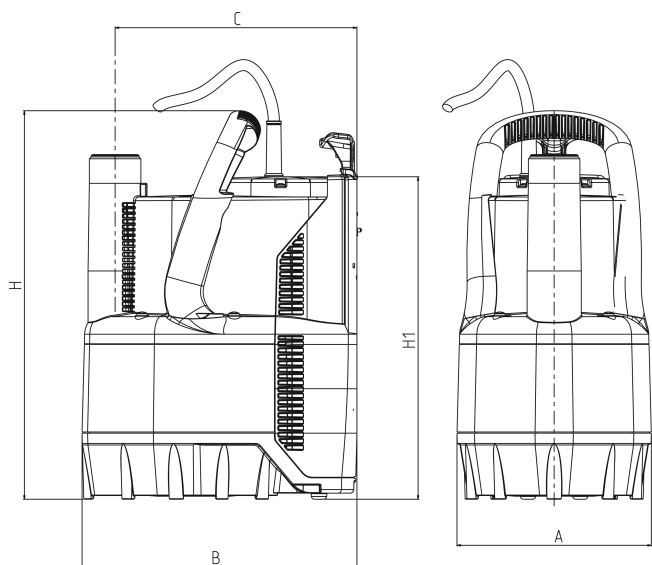

ABMESSUNGEN

H-1 318 mm

L 225 mm

W-1 158 mm

Generiert am: 24.02.2026

bevo Vertriebs GmbH
Industriestraße 18
32602 VLOTHO-EXTER
Deutschland
+49 (0) 5228 959 0
info@bevo.com
<http://www.bevo.com>