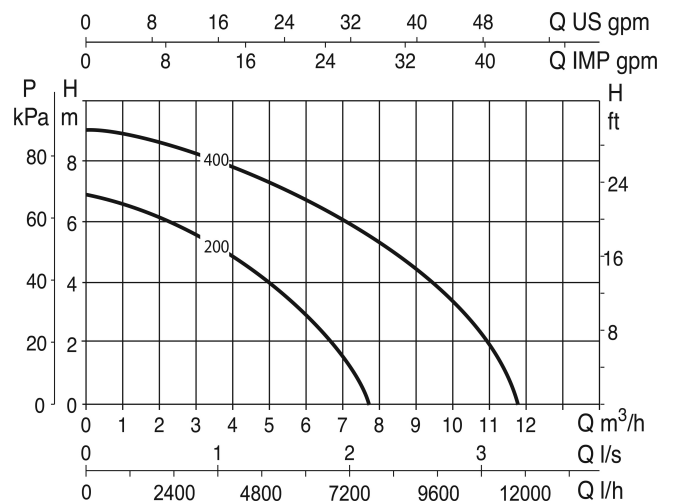

ABMESSUNGEN

H-1 318 mm

L 225 mm

W-1 158 mm

Generiert am: 24.02.2026

bevo Vertriebs GmbH
Industriestraße 18
32602 VLOTHO-EXTER
Deutschland
+49 (0) 5228 959 0
info@bevo.com
<http://www.bevo.com>