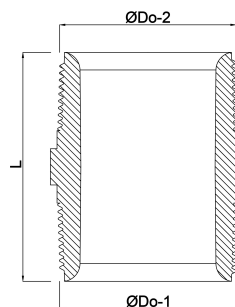

# TECHNISCHE DATEN

Farbe Grau

Werkstoff PVC-U

Anschluss Außengewinde

Arbeitsdruck 10 bar

Maß 2 1/2"

# ABMESSUNGEN

F-1 26.5 mm

F-2 26.5 mm

K-1 78 mm

L 76 mm

ØDo-1 2 1/2 "

ØDo-2 2 1/2 "

Generiert am: 23.02.2026