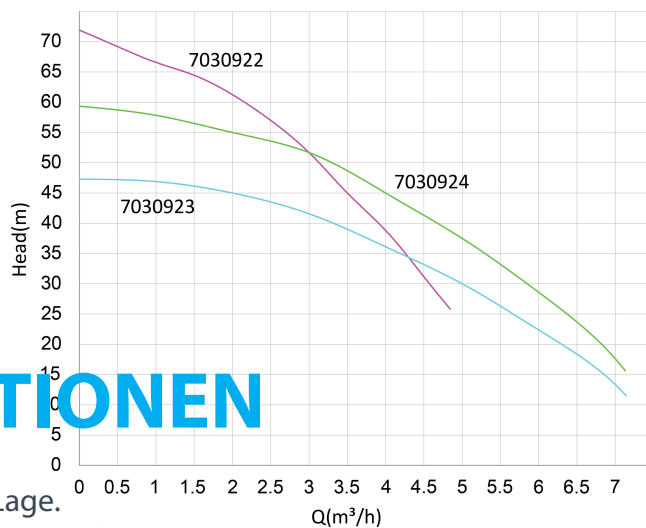

W-1 174 mm

ØDi-1 1 "

ØDi-2 1 "

PRODUKTINFORMATIONEN

Installation: feststehend oder tragbar in horizontaler Lage.

Lieferung ohne Kabel, die Installation sollte von einer Elektrofachkraft vorgenommen werden.

Generiert am: 08.05.2026

bevo Vertriebs GmbH
Industriestraße 18
32602 VLOTHO-EXTER
Deutschland
+49 (0) 5228 959 0
info@bevo.com
<http://www.bevo.com>