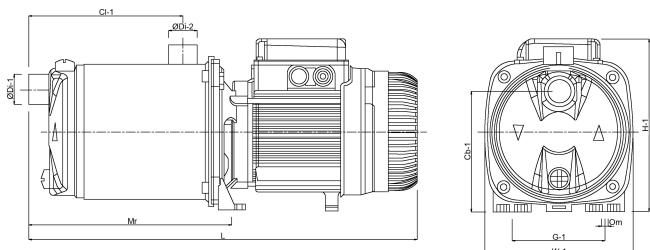

**DAB Mehrstufige
Kreiselpumpe Edelstahl 304 1"
Innengewinde 8bar 6,5A
230VAC Grün selbstansaugend
Typ EUROINOX 40/80M
(7030924)**

TECHNISCHE DATEN

Farbe	Grün
Werkstoff	Edelstahl 304
Material Laufrad 1	Technopolymer
Modell	selbstansaugend
Anschluss	Innengewinde
Spannung	230VAC
Max. Temperatur	35 °C
Breite	174 mm
Minimale Mediumtemperatur (kontinuierlich)	0 °C
Höhe	203 mm
Druck	1 "
Maximale Umgebungstemperatur	40 °C
Saug	1 "
Minimale Umgebungstemperatur	0 °C
Typ	EUROINOX 40/80M

Leistung	1,36 PS
Förderhöhe	59 M
Maß	1"
Länge	458 mm
Gewicht	15.5 kg
Leistung	1 kW
Max Durchfluss	7.2 m ³ /h
BEP Kapazität	5.4
BEP Förderhöhe	34.7
Packungsgröße L/B/H	480 x 212 x 265 mm

ABMESSUNGEN

Cb-1	143 mm
Cl-1	166 mm
G-1	111 mm
H-1	203 mm
L	458 mm
Mr	241 mm
O	9 mm

W-1 174 mm

ØDi-1 1 "

ØDi-2 1 "

PRODUKTINFORMATIONEN

Installation: feststehend oder tragbar in horizontaler Lage.

Lieferung ohne Kabel, die Installation sollte von einer Elektrofachkraft vorgenommen werden.