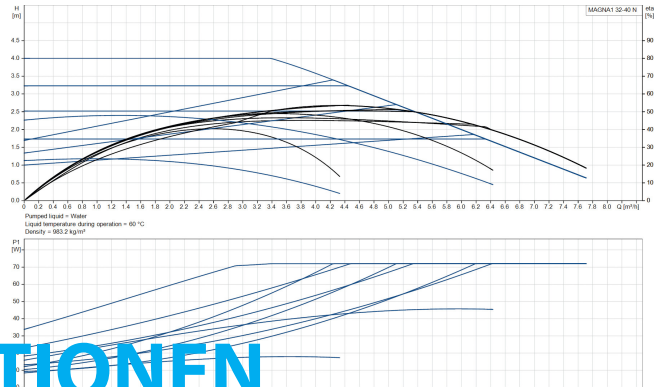

**Grundfos Umwälzpumpe mit
variabler Drehzahl Edelstahl 2"
Außengewinde 10bar 0.59A
230VAC Schwarz/Rot Typ
MAGNA1 32-40N EuP ready
(7039256)**

GRUNDFOS 

TECHNISCHE DATEN

Farbe	Schwarz/Rot
Werkstoff	Edelstahl
Pumpengehäuse	Edelstahl
Material Laufrad 1	PES glasfaserverstärkt
Anschluss	Außengewinde
Spannung	230VAC
Max. Temperatur	110 °C
Minimale Mediumtemperatur (kontinuierlich)	-15 °C
Laufräder	1
Herz	50 Hz
Maximale Umgebungstemperatur	40 °C
Arbeitsdruck	10 bar
Minimale Umgebungstemperatur	0 °C
Typ	MAGNA1 32-40N EuP ready
Förderhöhe	4 M

Maß

2"

Ampere

0.59 A

PRODUKTINFORMATIONEN

Die neue MAGNA1 ist die einfache Lösung für einen guten Job. Sie ist die perfekte Wahl, wenn es darum geht, ältere Umwälzpumpen zu ersetzen, und dank ihrer Konformität mit der EuP 2015-Richtlinie sind erhebliche Energieeinsparungen eine Realität. Die ideale Wahl für einfache Leistungsanforderungen in Anwendungen, bei denen eine einfache Systemsteuerung und -überwachung erforderlich ist. Überwachung durch Fehlerrelais für mehr Sicherheit. Digitaler Start/Stop-Eingang zur Fernsteuerung der Pumpe. Kontinuierlicher Betrieb und reduzierte Stillstandszeiten mit drahtloser Zwillingspumpenfunktion (verfügbar für Doppelpumpen). Hohe Energieeffizienz führt zu erheblichen Energieeinsparungen. Einfache Installation und Bedienung dank der übersichtlichen Benutzeroberfläche. Wartungsfrei durch Spaltrohrkonstruktion. MAGNA1 ist die einfache und effiziente Wahl für die meisten Anwendungen, einschließlich Heizung, Hauptpumpe, Mischkreise, Heizflächen, Kühlung, Klimatisierung, Erdwärmepumpensysteme und kleinere Kältemaschinenanwendungen.