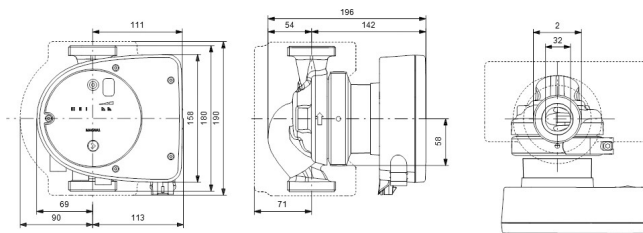

**Grundfos Umwälzpumpe mit
variabler Drehzahl Edelstahl 2"
Außengewinde 10bar 0.59A
230VAC Schwarz/Rot Typ
MAGNA1 32-40N EuP ready
(7039256)**

GRUNDFOS 

TECHNISCHE DATEN

Farbe	Schwarz/Rot
Werkstoff	Edelstahl
Pumpengehäuse	Edelstahl
Material Laufrad 1	PES glasfaserverstärkt
Anschluss	Außengewinde
Spannung	230VAC
Max. Temperatur	110 °C
Minimale Mediumtemperatur (kontinuierlich)	-15 °C
Laufräder	1
Herz	50 Hz
Maximale Umgebungstemperatur	40 °C
Arbeitsdruck	10 bar
Minimale Umgebungstemperatur	0 °C
Typ	MAGNA1 32-40N EuP ready
Förderhöhe	4 M

Maß

2"

Ampere

0.59 A

PRODUKTINFORMATIONEN

Die neue MAGNA1 ist die einfache Lösung für einen guten Job. Sie ist die perfekte Wahl, wenn es darum geht, ältere Umwälzpumpen zu ersetzen, und dank ihrer Konformität mit der EuP 2015-Richtlinie sind erhebliche Energieeinsparungen eine Realität. Die ideale Wahl für einfache Leistungsanforderungen in Anwendungen, bei denen eine einfache Systemsteuerung und -überwachung erforderlich ist. Überwachung durch Fehlerrelais für mehr Sicherheit. Digitaler Start/Stop-Eingang zur Fernsteuerung der Pumpe. Kontinuierlicher Betrieb und reduzierte Stillstandszeiten mit drahtloser Zwillingspumpenfunktion (verfügbar für Doppelpumpen). Hohe Energieeffizienz führt zu erheblichen Energieeinsparungen. Einfache Installation und Bedienung dank der übersichtlichen Benutzeroberfläche. Wartungsfrei durch Spaltrohrkonstruktion. MAGNA1 ist die einfache und effiziente Wahl für die meisten Anwendungen, einschließlich Heizung, Hauptpumpe, Mischkreise, Heizflächen, Kühlung, Klimatisierung, Erdwärmepumpensysteme und kleinere Kältemaschinenanwendungen.