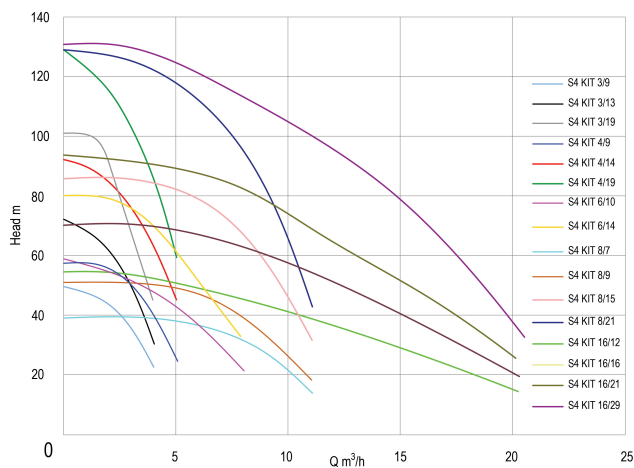

# TECHNISCHE DATEN

Werkstoff Edelstahl 304

Pumpengehäuse Edelstahl 304

Material Laufrad 1 Technopolymer A

Anschluss Innengewinde

Spannung 400VAC

Max. Temperatur 40 °C

Außen ø 99 mm

Minimale Mediumtemperatur 0 °C  
(kontinuierlich)

BEP Förderhöhe 320

IP Wert IP68, class F

Typ S4 KIT 4/14

Leistung 1,5 PS

Modell mit 30m Kabel

Max. Förderhöhe 96 M

Maß 1 1/4"

Gewicht 13.2 kg

Leistung 1.1 kW

Höhe 901 mm

Ampere 3,6 A

Max Durchfluss 5.4 m<sup>3</sup>/h

Packungsgrösse L/B/H 120 x 120 x 1001 mm

**Generiert am: 12.06.2026**

bevo Vertriebs GmbH  
Industriestraße 18  
32602 VLOTHO-EXTER  
Deutschland  
+49 (0) 5228 959 0  
[info@bevo.com](mailto:info@bevo.com)  
<http://www.bevo.com>