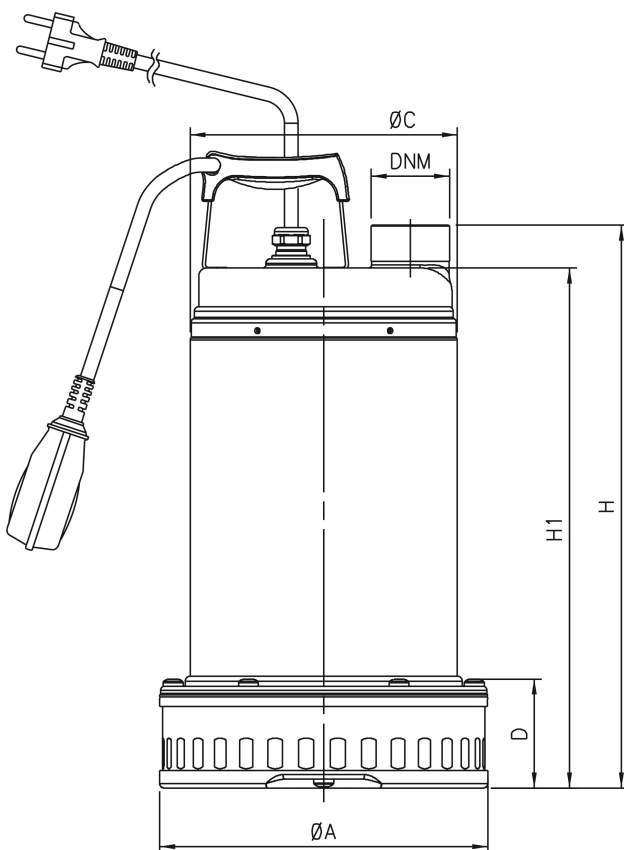

**DAB Tauchpumpe Edelstahl  
304 1 1/2" Innengewinde 7,5A  
230VAC Edelstahl Typ Drenag  
1200 MA mit Schwimmer  
(7038202)**

# TECHNISCHE DATEN

Farbe	Edelstahl
Werkstoff	Edelstahl 304
Pumpengehäuse	Edelstahl 304
Anschluss	Innengewinde
Spannung	230VAC
Max. Temperatur	35 °C
Minimale Mediumtemperatur (kontinuierlich)	0 °C
Maximale Umgebungstemperatur	40 °C
Typ	Drenag 1200 MA
Leistung	1,6 PS
Material Laufrad 1	Edelstahl 304
Max. Förderhöhe	17 M
Maß	1 1/2"
Schwimmer	Ja
Leistung	1.2 kW
Ampere	7,5 A

Max Durchfluss

24 m<sup>3</sup>/h

# ABMESSUNGEN

A 215 mm

C 175 mm

D 71 mm

H 413 mm

H-1 385 mm

**Generiert am: 12.06.2026**

bevo Vertriebs GmbH  
Industriestraße 18  
32602 VLOTHO-EXTER  
Deutschland  
+49 (0) 5228 959 0  
[info@bevo.com](mailto:info@bevo.com)  
<http://www.bevo.com>