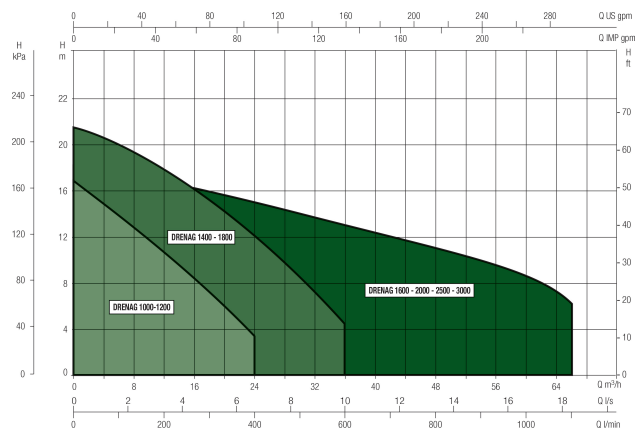

# TECHNISCHE DATEN

Farbe	Edelstahl
Werkstoff	Edelstahl 304
Pumpengehäuse	Edelstahl 304
Anschluss	Innengewinde
Spannung	230VAC
Max. Temperatur	35 °C
Minimale Mediumtemperatur (kontinuierlich)	0 °C
Maximale Umgebungstemperatur	40 °C
Typ	Drenag 1200 MA
Leistung	1,6 PS
Material Laufrad 1	Edelstahl 304
Max. Förderhöhe	17 M
Maß	1 1/2"
Schwimmer	Ja
Leistung	1.2 kW
Ampere	7,5 A

Max Durchfluss

24 m<sup>3</sup>/h

# ABMESSUNGEN

A 215 mm

C 175 mm

D 71 mm

H 413 mm

H-1 385 mm

**Generiert am: 12.06.2026**

bevo Vertriebs GmbH  
Industriestraße 18  
32602 VLOTHO-EXTER  
Deutschland  
+49 (0) 5228 959 0  
[info@bevo.com](mailto:info@bevo.com)  
<http://www.bevo.com>