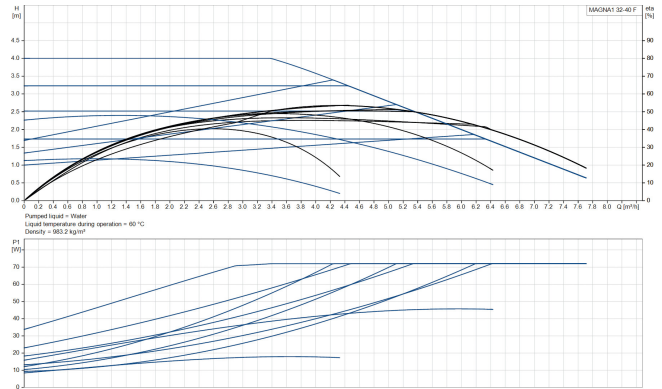

**Grundfos Umwälzpumpe mit
variabler Drehzahl Gusseisen
DN32 DIN Flansch 10bar 0.59A
230VAC Schwarz/Rot Typ
MAGNA1 32-40F EuP ready
(7039218)**

GRUNDFOS 

TECHNISCHE DATEN

Farbe	Schwarz/Rot
Werkstoff	Gusseisen
Pumpengehäuse	Gusseisen
Material Laufrad 1	PES glasfaserverstärkt
Anschluss	DIN Flansch
Spannung	230VAC
Max. Temperatur	110 °C
Minimale Mediumtemperatur (kontinuierlich)	-15 °C
Laufräder	1
Herz	50 Hz
Maximale Umgebungstemperatur	40 °C
Arbeitsdruck	10 bar
Minimale Umgebungstemperatur	0 °C
Typ	MAGNA1 32-40F EuP ready
Förderhöhe	4 M

Maß

DN32

Ampere

0.59 A

PRODUKTINFORMATIONEN

Die neue MAGNA1 ist die einfache Lösung für einen guten Job. Sie ist die perfekte Wahl, wenn es darum geht, ältere Umwälzpumpen zu ersetzen, und dank ihrer Konformität mit der EuP 2015-Richtlinie sind erhebliche Energieeinsparungen eine Realität. Die ideale Wahl für einfache Leistungsanforderungen in Anwendungen, bei denen eine einfache Systemsteuerung und -überwachung erforderlich ist. Überwachung durch Fehlerrelais für mehr Sicherheit. Digitaler Start/Stop-Eingang zur Fernsteuerung der Pumpe. Kontinuierlicher Betrieb und reduzierte Stillstandszeiten mit drahtloser Zwillingspumpenfunktion (verfügbar für Doppelpumpen). Hohe Energieeffizienz führt zu erheblichen Energieeinsparungen. Einfache Installation und Bedienung dank der übersichtlichen Benutzeroberfläche. Wartungsfrei durch Spaltrohrkonstruktion. MAGNA1 ist die einfache und effiziente Wahl für die meisten Anwendungen, einschließlich Heizung, Hauptpumpe, Mischkreise, Heizflächen, Kühlung, Klimatisierung, Erdwärmepumpensysteme und kleinere Kältemaschinenanwendungen.