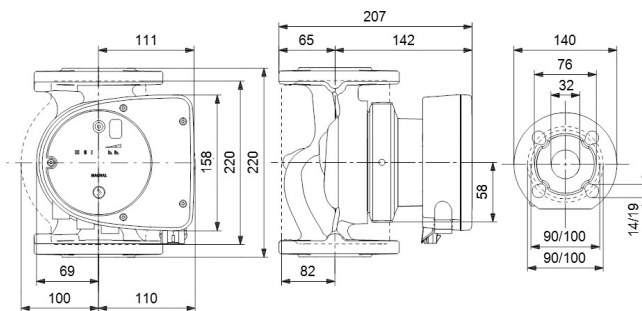

**Grundfos Umwälzpumpe mit
variabler Drehzahl Gusseisen
DN32 DIN Flansch 10bar 0.59A
230VAC Schwarz/Rot Typ
MAGNA1 32-40F EuP ready
(7039218)**

GRUNDFOS 

TECHNISCHE DATEN

Farbe	Schwarz/Rot
Werkstoff	Gusseisen
Pumpengehäuse	Gusseisen
Material Laufrad 1	PES glasfaserverstärkt
Anschluss	DIN Flansch
Spannung	230VAC
Max. Temperatur	110 °C
Minimale Mediumtemperatur (kontinuierlich)	-15 °C
Laufräder	1
Herz	50 Hz
Maximale Umgebungstemperatur	40 °C
Arbeitsdruck	10 bar
Minimale Umgebungstemperatur	0 °C
Typ	MAGNA1 32-40F EuP ready
Förderhöhe	4 M

Maß

DN32

Ampere

0.59 A

PRODUKTINFORMATIONEN

Die neue MAGNA1 ist die einfache Lösung für einen guten Job. Sie ist die perfekte Wahl, wenn es darum geht, ältere Umwälzpumpen zu ersetzen, und dank ihrer Konformität mit der EuP 2015-Richtlinie sind erhebliche Energieeinsparungen eine Realität. Die ideale Wahl für einfache Leistungsanforderungen in Anwendungen, bei denen eine einfache Systemsteuerung und -überwachung erforderlich ist. Überwachung durch Fehlerrelais für mehr Sicherheit. Digitaler Start/Stop-Eingang zur Fernsteuerung der Pumpe. Kontinuierlicher Betrieb und reduzierte Stillstandszeiten mit drahtloser Zwillingspumpenfunktion (verfügbar für Doppelpumpen). Hohe Energieeffizienz führt zu erheblichen Energieeinsparungen. Einfache Installation und Bedienung dank der übersichtlichen Benutzeroberfläche. Wartungsfrei durch Spaltrohrkonstruktion. MAGNA1 ist die einfache und effiziente Wahl für die meisten Anwendungen, einschließlich Heizung, Hauptpumpe, Mischkreise, Heizflächen, Kühlung, Klimatisierung, Erdwärmepumpensysteme und kleinere Kältemaschinenanwendungen.