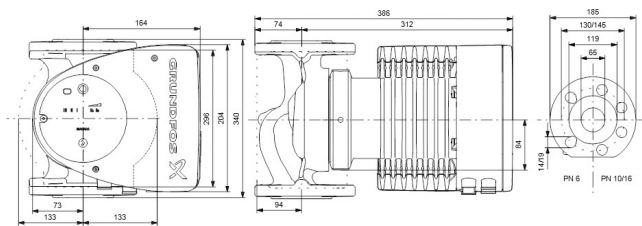

**Grundfos Umwälzpumpe mit
variabler Drehzahl Edelstahl
DN65 DIN Flansch 10bar 2.73A
230VAC Schwarz/Rot Typ
MAGNA1 65-100FN EuP ready
(7039281)**

GRUNDFOS 

TECHNISCHE DATEN

Farbe	Schwarz/Rot
Werkstoff	Edelstahl
Pumpengehäuse	Edelstahl
Material Laufrad 1	PES glasfaserverstärkt
Anschluss	DIN Flansch
Spannung	230VAC
Max. Temperatur	110 °C
Minimale Mediumtemperatur (kontinuierlich)	-15 °C
Laufräder	1
Herz	50 Hz
Maximale Umgebungstemperatur	40 °C
Arbeitsdruck	10 bar
Minimale Umgebungstemperatur	0 °C
Typ	MAGNA1 65-100FN EuP ready
Förderhöhe	10 M

Maß

DN65

Ampere

2.73 A

PRODUKTINFORMATIONEN

Die neue MAGNA1 ist die einfache Lösung für einen guten Job. Sie ist die perfekte Wahl, wenn es darum geht, ältere Umwälzpumpen zu ersetzen, und dank ihrer Konformität mit der EuP 2015-Richtlinie sind erhebliche Energieeinsparungen eine Realität. Die ideale Wahl für einfache Leistungsanforderungen in Anwendungen, bei denen eine einfache Systemsteuerung und -überwachung erforderlich ist. Überwachung durch Fehlerrelais für mehr Sicherheit. Digitaler Start/Stop-Eingang zur Fernsteuerung der Pumpe. Kontinuierlicher Betrieb und reduzierte Stillstandszeiten mit drahtloser Zwillingpumpenfunktion (verfügbar für Doppelpumpen). Hohe Energieeffizienz führt zu erheblichen Energieeinsparungen. Einfache Installation und Bedienung dank der übersichtlichen Benutzeroberfläche. Wartungsfrei durch Spaltrohrkonstruktion. MAGNA1 ist die einfache und effiziente Wahl für die meisten Anwendungen, einschließlich Heizung, Hauptpumpe, Mischkreise, Heizflächen, Kühlung, Klimatisierung, Erdwärmepumpensysteme und kleinere Kältemaschinenanwendungen.