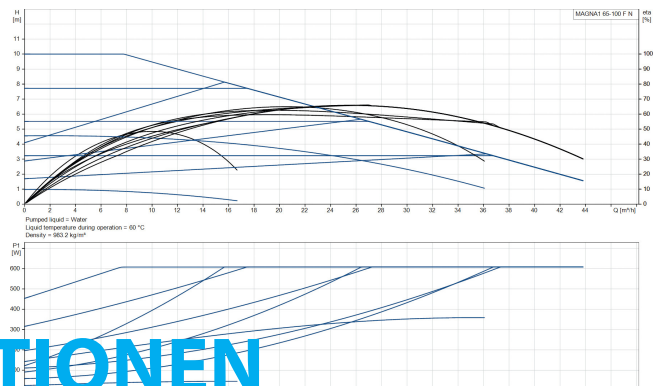

**Grundfos Umwälzpumpe mit
variabler Drehzahl Edelstahl
DN65 DIN Flansch 10bar 2.73A
230VAC Schwarz/Rot Typ
MAGNA1 65-100FN EuP ready
(7039281)**

GRUNDFOS 

TECHNISCHE DATEN

Farbe	Schwarz/Rot
Werkstoff	Edelstahl
Pumpengehäuse	Edelstahl
Material Laufrad 1	PES glasfaserverstärkt
Anschluss	DIN Flansch
Spannung	230VAC
Max. Temperatur	110 °C
Minimale Mediumtemperatur (kontinuierlich)	-15 °C
Laufräder	1
Herz	50 Hz
Maximale Umgebungstemperatur	40 °C
Arbeitsdruck	10 bar
Minimale Umgebungstemperatur	0 °C
Typ	MAGNA1 65-100FN EuP ready
Förderhöhe	10 M

Maß

DN65

Ampere

2.73 A

PRODUKTINFORMATIONEN

Die neue MAGNA1 ist die einfache Lösung für einen guten Job. Sie ist die perfekte Wahl, wenn es darum geht, ältere Umwälzpumpen zu ersetzen, und dank ihrer Konformität mit der EuP 2015-Richtlinie sind erhebliche Energieeinsparungen eine Realität. Die ideale Wahl für einfache Leistungsanforderungen in Anwendungen, bei denen eine einfache Systemsteuerung und -überwachung erforderlich ist. Überwachung durch Fehlerrelais für mehr Sicherheit. Digitaler Start/Stop-Eingang zur Fernsteuerung der Pumpe. Kontinuierlicher Betrieb und reduzierte Stillstandszeiten mit drahtloser Zwillingpumpenfunktion (verfügbar für Doppelpumpen). Hohe Energieeffizienz führt zu erheblichen Energieeinsparungen. Einfache Installation und Bedienung dank der übersichtlichen Benutzeroberfläche. Wartungsfrei durch Spaltrohrkonstruktion. MAGNA1 ist die einfache und effiziente Wahl für die meisten Anwendungen, einschließlich Heizung, Hauptpumpe, Mischkreise, Heizflächen, Kühlung, Klimatisierung, Erdwärmepumpensysteme und kleinere Kältemaschinenanwendungen.