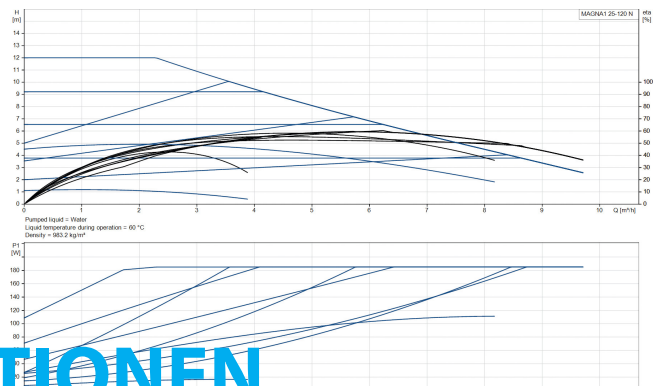

**Grundfos Umwälzpumpe mit
variabler Drehzahl Edelstahl 1
1/2" Außengewinde 10bar
1.51A 230VAC Schwarz/Rot
Typ MAGNA1 25-120N EuP
ready (7039255)**

GRUNDFOS 

TECHNISCHE DATEN

Farbe	Schwarz/Rot
Werkstoff	Edelstahl
Pumpengehäuse	Edelstahl
Material Laufrad 1	PES glasfaserverstärkt
Anschluss	Außengewinde
Spannung	230VAC
Max. Temperatur	110 °C
Minimale Mediumtemperatur (kontinuierlich)	-15 °C
Laufräder	1
Herz	50 Hz
Maximale Umgebungstemperatur	40 °C
Arbeitsdruck	10 bar
Minimale Umgebungstemperatur	0 °C
Typ	MAGNA1 25-120N EuP ready
Förderhöhe	12 M

Maß

1 1/2"

Ampere

1.51 A

PRODUKTINFORMATIONEN

Die neue MAGNA1 ist die einfache Lösung für einen guten Job. Sie ist die perfekte Wahl, wenn es darum geht, ältere Umwälzpumpen zu ersetzen, und dank ihrer Konformität mit der EuP 2015-Richtlinie sind erhebliche Energieeinsparungen eine Realität. Die ideale Wahl für einfache Leistungsanforderungen in Anwendungen, bei denen eine einfache Systemsteuerung und -überwachung erforderlich ist. Überwachung durch Fehlerrelais für mehr Sicherheit. Digitaler Start/Stop-Eingang zur Fernsteuerung der Pumpe. Kontinuierlicher Betrieb und reduzierte Stillstandszeiten mit drahtloser Zwillingspumpenfunktion (verfügbar für Doppelpumpen). Hohe Energieeffizienz führt zu erheblichen Energieeinsparungen. Einfache Installation und Bedienung dank der übersichtlichen Benutzeroberfläche. Wartungsfrei durch Spaltrohrkonstruktion. MAGNA1 ist die einfache und effiziente Wahl für die meisten Anwendungen, einschließlich Heizung, Hauptpumpe, Mischkreise, Heizflächen, Kühlung, Klimatisierung, Erdwärmepumpensysteme und kleinere Kältemaschinenanwendungen.