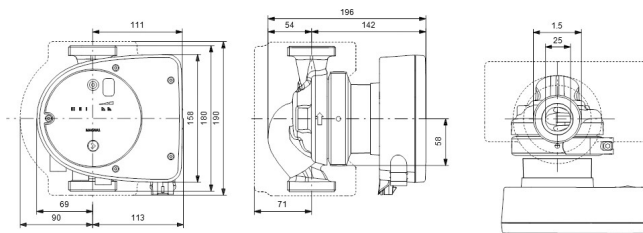

**Grundfos Umwälzpumpe mit
variabler Drehzahl Edelstahl 1
1/2" Außengewinde 10bar
1.51A 230VAC Schwarz/Rot
Typ MAGNA1 25-120N EuP
ready (7039255)**

GRUNDFOS 

TECHNISCHE DATEN

Farbe	Schwarz/Rot
Werkstoff	Edelstahl
Pumpengehäuse	Edelstahl
Material Laufrad 1	PES glasfaserverstärkt
Anschluss	Außengewinde
Spannung	230VAC
Max. Temperatur	110 °C
Minimale Mediumtemperatur (kontinuierlich)	-15 °C
Laufräder	1
Herz	50 Hz
Maximale Umgebungstemperatur	40 °C
Arbeitsdruck	10 bar
Minimale Umgebungstemperatur	0 °C
Typ	MAGNA1 25-120N EuP ready
Förderhöhe	12 M

Maß

1 1/2"

Ampere

1.51 A

PRODUKTINFORMATIONEN

Die neue MAGNA1 ist die einfache Lösung für einen guten Job. Sie ist die perfekte Wahl, wenn es darum geht, ältere Umwälzpumpen zu ersetzen, und dank ihrer Konformität mit der EuP 2015-Richtlinie sind erhebliche Energieeinsparungen eine Realität. Die ideale Wahl für einfache Leistungsanforderungen in Anwendungen, bei denen eine einfache Systemsteuerung und -überwachung erforderlich ist. Überwachung durch Fehlerrelais für mehr Sicherheit. Digitaler Start/Stop-Eingang zur Fernsteuerung der Pumpe. Kontinuierlicher Betrieb und reduzierte Stillstandszeiten mit drahtloser Zwillingspumpenfunktion (verfügbar für Doppelpumpen). Hohe Energieeffizienz führt zu erheblichen Energieeinsparungen. Einfache Installation und Bedienung dank der übersichtlichen Benutzeroberfläche. Wartungsfrei durch Spaltrohrkonstruktion. MAGNA1 ist die einfache und effiziente Wahl für die meisten Anwendungen, einschließlich Heizung, Hauptpumpe, Mischkreise, Heizflächen, Kühlung, Klimatisierung, Erdwärmepumpensysteme und kleinere Kältemaschinenanwendungen.