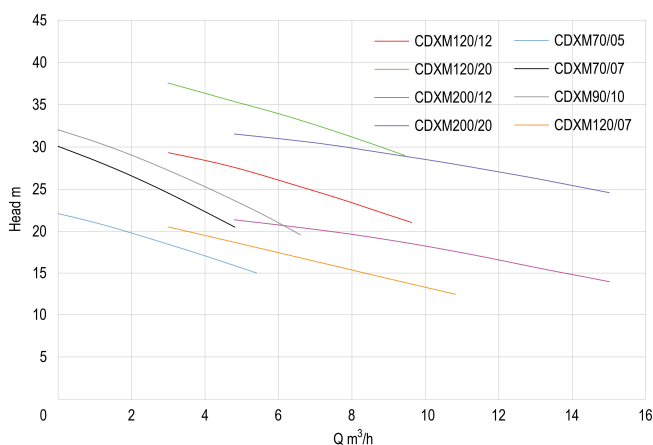

**Ebara Kreiselpumpe Edelstahl
304 1 1/4" x 1" Innengewinde
8bar 9,6A 230VAC Blau Typ
CDXM120/20 (0930206)**

TECHNISCHE DATEN

Farbe	Blau
Werkstoff	Edelstahl 304
Material Laufrad 1	Edelstahl 304
Anschluss	Innengewinde
Gleitringdichtung	Typ P
Spannung	230VAC
Max. Temperatur	90 °C
Minimale Mediumtemperatur (kontinuierlich)	-5 °C
Druck	1 "
Typ	CDXM120/20
Leistung	2 PS
Max. Förderhöhe	40,5 M
Maß	1 1/4" x 1"
Länge	346,5 mm
Breite	232 mm
Gewicht	16.5 kg

Leistung 1.5 kW

Höhe 250 mm

Max Durchfluss 9.6 m³/h

Saug 1 1/4 "

Packungsgrösse L/B/H 452 x 244 x 308 mm

PRODUKTINFORMATIONEN

Anwendungsbereiche: Industrie, Bewässerung und Landwirtschaft.

Generiert am: 19.05.2026