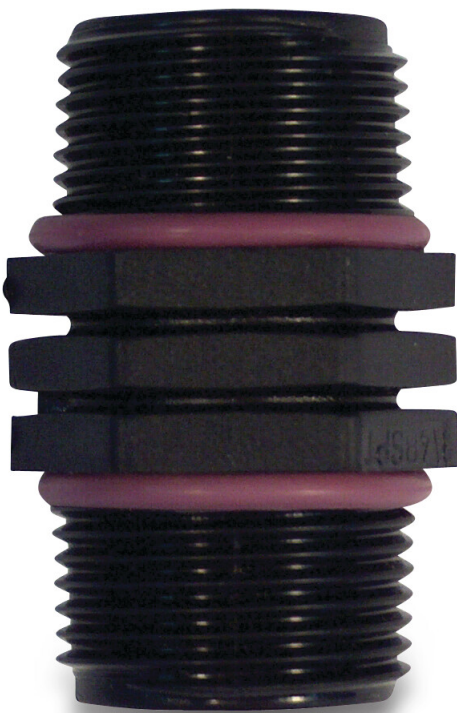

# Tavlit Swivel Nippel PP 1 1/4" Außengewinde 10bar Typ Self Seal (7033555)

# TECHNISCHE DATEN

Typ	Self Seal
Werkstoff	PP
Anschluss	Außengewinde
Arbeitsdruck	10 bar
Maß	1 1/4"

## PRODUKTINFORMATIONEN

Drehbare Nippel sind speziell für die Montage von Elektroventilen konzipiert. Wird mit kurzem Gewinde geliefert.

**Generiert am: 24.02.2026**

bevo Vertriebs GmbH  
Industriestraße 18  
32602 VLOTHO-EXTER  
Deutschland  
+49 (0) 5228 959 0  
[info@bevo.com](mailto:info@bevo.com)  
<http://www.bevo.com>