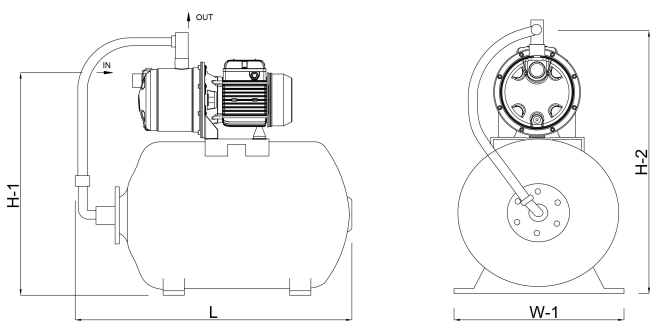

Typ JXF 106 N

Material Laufrad 1 Edelstahl 304

Max. Förderhöhe 48 M

Maß 1"

Leistung 0.74 kW

Höhe 565 mm

Ampere 4,7 A

Max Durchfluss 3.8 m³/h

ABMESSUNGEN

Breite 260 mm

H-1 420 mm

H-2 565 mm

L 560 mm

Länge 560 mm

W-1 260 mm

PRODUKTINFORMATIONEN

Komplett mit horizontalem 24-Liter Tank, Manometer und Druckschalter.
Pumpe ist ausgestattet mit Kabel und DIN-Stecker.
UK/DIN-Stecker bei UK-Lieferungen inbegriffen

Generiert am: 19.05.2026

bevo Vertriebs GmbH
Industriestraße 18
32602 VLOTHO-EXTER
Deutschland
+49 (0) 5228 959 0
info@bevo.com
<http://www.bevo.com>