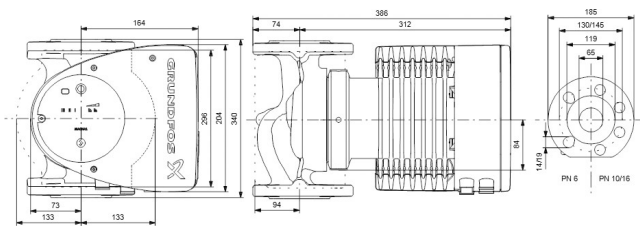

**Grundfos Umwälzpumpe mit
variabler Drehzahl Edelstahl
DN65 DIN Flansch 10bar 1.64A
230VAC Schwarz/Rot Typ
MAGNA1 65-60FN EuP ready
(7039279)**

GRUNDFOS 

TECHNISCHE DATEN

Farbe	Schwarz/Rot
Werkstoff	Edelstahl
Pumpengehäuse	Edelstahl
Material Laufrad 1	PES glasfaserverstärkt
Anschluss	DIN Flansch
Spannung	230VAC
Max. Temperatur	110 °C
Minimale Mediumtemperatur (kontinuierlich)	-15 °C
Laufräder	1
Herz	50 Hz
Maximale Umgebungstemperatur	40 °C
Arbeitsdruck	10 bar
Minimale Umgebungstemperatur	0 °C
Typ	MAGNA1 65-60FN EuP ready
Förderhöhe	6 M

Maß

DN65

Ampere

1.64 A

PRODUKTINFORMATIONEN

Die neue MAGNA1 ist die einfache Lösung für einen guten Job. Sie ist die perfekte Wahl, wenn es darum geht, ältere Umwälzpumpen zu ersetzen, und dank ihrer Konformität mit der EuP 2015-Richtlinie sind erhebliche Energieeinsparungen eine Realität. Die ideale Wahl für einfache Leistungsanforderungen in Anwendungen, bei denen eine einfache Systemsteuerung und -überwachung erforderlich ist. Überwachung durch Fehlerrelais für mehr Sicherheit. Digitaler Start/Stop-Eingang zur Fernsteuerung der Pumpe. Kontinuierlicher Betrieb und reduzierte Stillstandszeiten mit drahtloser Zwillingpumpenfunktion (verfügbar für Doppelpumpen). Hohe Energieeffizienz führt zu erheblichen Energieeinsparungen. Einfache Installation und Bedienung dank der übersichtlichen Benutzeroberfläche. Wartungsfrei durch Spaltrohrkonstruktion. MAGNA1 ist die einfache und effiziente Wahl für die meisten Anwendungen, einschließlich Heizung, Hauptpumpe, Mischkreise, Heizflächen, Kühlung, Klimatisierung, Erdwärmepumpensysteme und kleinere Kältemaschinenanwendungen.