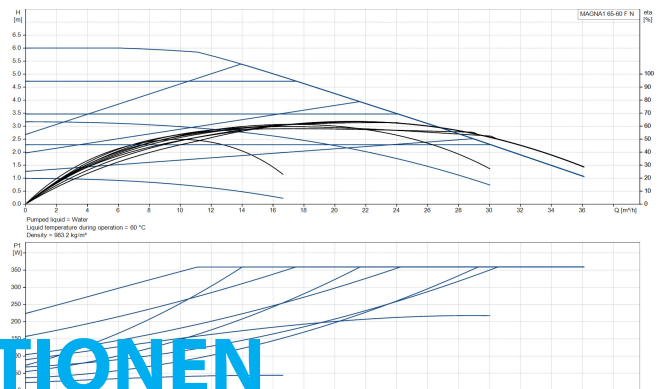

**Grundfos Umwälzpumpe mit
variabler Drehzahl Edelstahl
DN65 DIN Flansch 10bar 1.64A
230VAC Schwarz/Rot Typ
MAGNA1 65-60FN EuP ready
(7039279)**

GRUNDFOS 

TECHNISCHE DATEN

Farbe	Schwarz/Rot
Werkstoff	Edelstahl
Pumpengehäuse	Edelstahl
Material Laufrad 1	PES glasfaserverstärkt
Anschluss	DIN Flansch
Spannung	230VAC
Max. Temperatur	110 °C
Minimale Mediumtemperatur (kontinuierlich)	-15 °C
Laufräder	1
Herz	50 Hz
Maximale Umgebungstemperatur	40 °C
Arbeitsdruck	10 bar
Minimale Umgebungstemperatur	0 °C
Typ	MAGNA1 65-60FN EuP ready
Förderhöhe	6 M

Maß

DN65

Ampere

1.64 A

PRODUKTINFORMATIONEN

Die neue MAGNA1 ist die einfache Lösung für einen guten Job. Sie ist die perfekte Wahl, wenn es darum geht, ältere Umwälzpumpen zu ersetzen, und dank ihrer Konformität mit der EuP 2015-Richtlinie sind erhebliche Energieeinsparungen eine Realität. Die ideale Wahl für einfache Leistungsanforderungen in Anwendungen, bei denen eine einfache Systemsteuerung und -überwachung erforderlich ist. Überwachung durch Fehlerrelais für mehr Sicherheit. Digitaler Start/Stop-Eingang zur Fernsteuerung der Pumpe. Kontinuierlicher Betrieb und reduzierte Stillstandszeiten mit drahtloser Zwillingpumpenfunktion (verfügbar für Doppelpumpen). Hohe Energieeffizienz führt zu erheblichen Energieeinsparungen. Einfache Installation und Bedienung dank der übersichtlichen Benutzeroberfläche. Wartungsfrei durch Spaltrohrkonstruktion. MAGNA1 ist die einfache und effiziente Wahl für die meisten Anwendungen, einschließlich Heizung, Hauptpumpe, Mischkreise, Heizflächen, Kühlung, Klimatisierung, Erdwärmepumpensysteme und kleinere Kältemaschinenanwendungen.