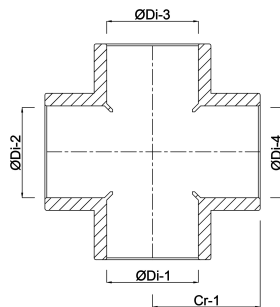

TECHNISCHE DATEN

Farbe	Grau
Werkstoff	PVC-U
Maß	75 mm
Anschluss	Klebemuffe
Arbeitsdruck	10 bar

ABMESSUNGEN

Cr-1	84 mm
L	168 mm
ØDi-1	75 mm
ØDi-2	75 mm
ØDi-3	75 mm
ØDi-4	75 mm

Generiert am: 22.02.2026