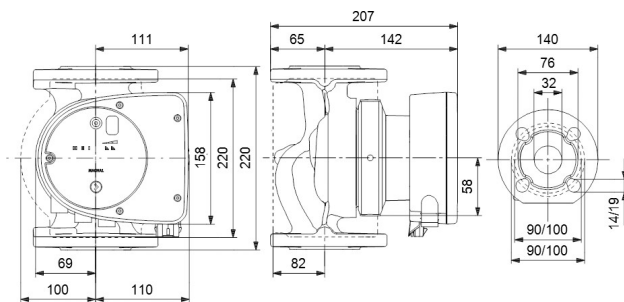

**Grundfos Umwälzpumpe mit
variabler Drehzahl Edelstahl
DN32 DIN Flansch 10bar 1.41A
230VAC Schwarz/Rot Typ
MAGNA1 32-100FN EuP ready
(7039263)**

GRUNDFOS 

TECHNISCHE DATEN

Farbe	Schwarz/Rot
Werkstoff	Edelstahl
Pumpengehäuse	Edelstahl
Material Laufrad 1	PES glasfaserverstärkt
Anschluss	DIN Flansch
Spannung	230VAC
Max. Temperatur	110 °C
Minimale Mediumtemperatur (kontinuierlich)	-15 °C
Laufräder	1
Herz	50 Hz
Maximale Umgebungstemperatur	40 °C
Arbeitsdruck	10 bar
Minimale Umgebungstemperatur	0 °C
Typ	MAGNA1 32-100FN EuP ready
Max. Förderhöhe	10 M

Maß

DN32

Ampere

1.41 A

PRODUKTINFORMATIONEN

Die neue MAGNA1 ist die einfache Lösung für einen guten Job. Sie ist die perfekte Wahl, wenn es darum geht, ältere Umwälzpumpen zu ersetzen, und dank ihrer Konformität mit der EuP 2015-Richtlinie sind erhebliche Energieeinsparungen eine Realität. Die ideale Wahl für einfache Leistungsanforderungen in Anwendungen, bei denen eine einfache Systemsteuerung und -überwachung erforderlich ist. Überwachung durch Fehlerrelais für mehr Sicherheit. Digitaler Start/Stop-Eingang zur Fernsteuerung der Pumpe. Kontinuierlicher Betrieb und reduzierte Stillstandszeiten mit drahtloser Zwillingspumpenfunktion (verfügbar für Doppelpumpen). Hohe Energieeffizienz führt zu erheblichen Energieeinsparungen. Einfache Installation und Bedienung dank der übersichtlichen Benutzeroberfläche. Wartungsfrei durch Spaltrohrkonstruktion. MAGNA1 ist die einfache und effiziente Wahl für die meisten Anwendungen, einschließlich Heizung, Hauptpumpe, Mischkreise, Heizflächen, Kühlung, Klimatisierung, Erdwärmepumpensysteme und kleinere Kältemaschinenanwendungen.