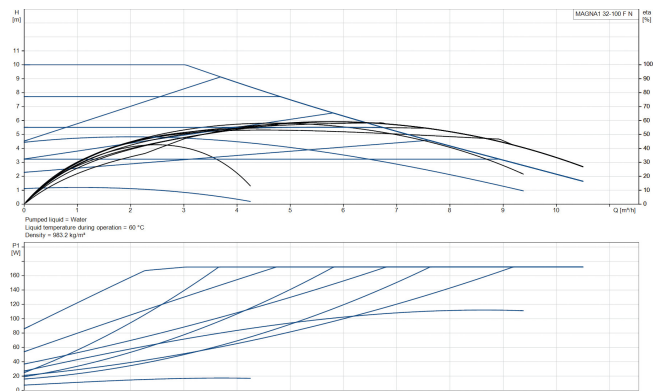

Maß

DN32

Ampere

1.41 A

PRODUKTINFORMATIONEN

Die neue MAGNA1 ist die einfache Lösung für einen guten Job. Sie ist die perfekte Wahl, wenn es darum geht, ältere Umwälzpumpen zu ersetzen, und dank ihrer Konformität mit der EuP 2015-Richtlinie sind erhebliche Energieeinsparungen eine Realität. Die ideale Wahl für einfache Leistungsanforderungen in Anwendungen, bei denen eine einfache Systemsteuerung und -überwachung erforderlich ist. Überwachung durch Fehlerrelais für mehr Sicherheit. Digitaler Start/Stop-Eingang zur Fernsteuerung der Pumpe. Kontinuierlicher Betrieb und reduzierte Stillstandszeiten mit drahtloser Zwillingpumpenfunktion (verfügbar für Doppelpumpen). Hohe Energieeffizienz führt zu erheblichen Energieeinsparungen. Einfache Installation und Bedienung dank der übersichtlichen Benutzeroberfläche. Wartungsfrei durch Spaltrohrkonstruktion. MAGNA1 ist die einfache und effiziente Wahl für die meisten Anwendungen, einschließlich Heizung, Hauptpumpe, Mischkreise, Heizflächen, Kühlung, Klimatisierung, Erdwärmepumpensysteme und kleinere Kältemaschinenanwendungen.

Merkmale:

- Proportionale Druckregelung.
- Konstante Druckregelung.
- Betrieb mit konstanter Kennlinie/konstanter Drehzahl.
- Kein externer Motorschutz notwendig.
- Dämmschalen im Lieferumfang der Einzelpumpen für Heizungsanlagen.
- Großer Temperaturbereich durch thermische Trennung von Schaltkasten und Fördermedium.