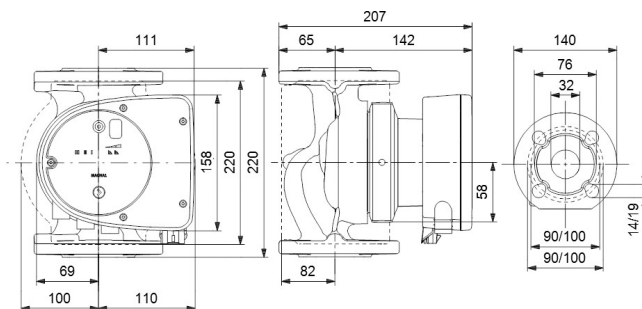

# TECHNISCHE DATEN

Farbe	Schwarz/Rot
Werkstoff	Edelstahl
Pumpengehäuse	Edelstahl
Material Laufrad 1	PES glasfaserverstärkt
Anschluss	DIN Flansch
Spannung	230VAC
Max. Temperatur	110 °C
Minimale Mediumtemperatur (kontinuierlich)	-15 °C
Laufräder	1
Herz	50 Hz
Maximale Umgebungstemperatur	40 °C
Arbeitsdruck	10 bar
Minimale Umgebungstemperatur	0 °C
Typ	MAGNA1 32-100FN EuP ready
Förderhöhe	10 M

Maß

DN32

Ampere

1.41 A