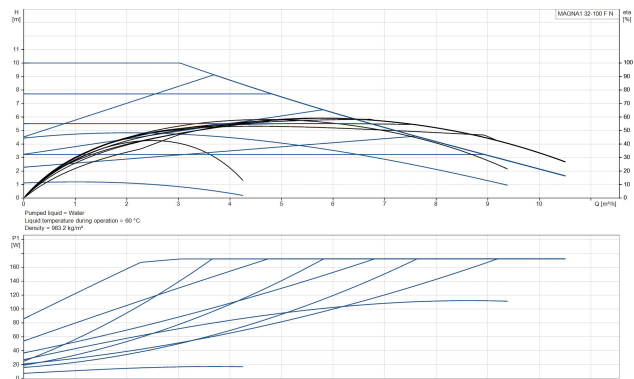

**Grundfos Umwälzpumpe mit
variabler Drehzahl Edelstahl
DN32 DIN Flansch 10bar 1.41A
230VAC Schwarz/Rot Typ
MAGNA1 32-100FN EuP ready
(7039263)**

GRUNDFOS 

TECHNISCHE DATEN

Farbe	Schwarz/Rot
Werkstoff	Edelstahl
Pumpengehäuse	Edelstahl
Material Laufrad 1	PES glasfaserverstärkt
Anschluss	DIN Flansch
Spannung	230VAC
Max. Temperatur	110 °C
Minimale Mediumtemperatur (kontinuierlich)	-15 °C
Laufräder	1
Herz	50 Hz
Maximale Umgebungstemperatur	40 °C
Arbeitsdruck	10 bar
Minimale Umgebungstemperatur	0 °C
Typ	MAGNA1 32-100FN EuP ready
Max. Förderhöhe	10 M

Maß

DN32

Ampere

1.41 A

PRODUKTINFORMATIONEN

Die neue MAGNA1 ist die einfache Lösung für einen guten Job. Sie ist die perfekte Wahl, wenn es darum geht, ältere Umwälzpumpen zu ersetzen, und dank ihrer Konformität mit der EuP 2015-Richtlinie sind erhebliche Energieeinsparungen eine Realität. Die ideale Wahl für einfache Leistungsanforderungen in Anwendungen, bei denen eine einfache Systemsteuerung und -überwachung erforderlich ist. Überwachung durch Fehlerrelais für mehr Sicherheit. Digitaler Start/Stop-Eingang zur Fernsteuerung der Pumpe. Kontinuierlicher Betrieb und reduzierte Stillstandszeiten mit drahtloser Zwillingspumpenfunktion (verfügbar für Doppelpumpen). Hohe Energieeffizienz führt zu erheblichen Energieeinsparungen. Einfache Installation und Bedienung dank der übersichtlichen Benutzeroberfläche. Wartungsfrei durch Spaltrohrkonstruktion. MAGNA1 ist die einfache und effiziente Wahl für die meisten Anwendungen, einschließlich Heizung, Hauptpumpe, Mischkreise, Heizflächen, Kühlung, Klimatisierung, Erdwärmepumpensysteme und kleinere Kältemaschinenanwendungen.