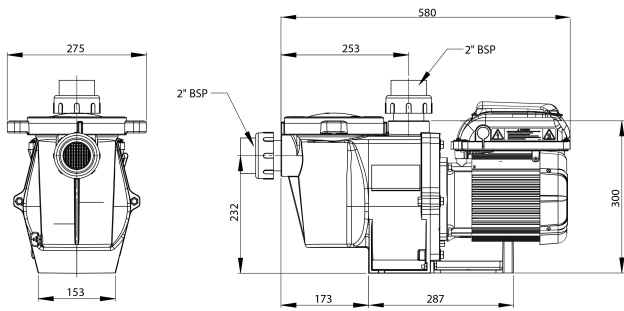

Pentair Schwimmbadpumpe 2" Innengewinde 230VAC Schwarz Typ WhisperFlo VS2m 1,5PS (7036454)

 PENTAIR

TECHNISCHE DATEN

Farbe	Schwarz
Typ	WhisperFlo VS2m
Anschluss	Innengewinde
Spannung	230VAC
Max. Temperatur	50 °C
Gewicht	24.5 kg
Herz	50 Hz
IP Wert	IPX6
Motor RPM	300-3450
Leistung	1,5 PS
Maß	2"
Länge	580 mm
Breite	275 mm
Leistung	1.1 kW
Max Durchfluss	27 m ³ /h
Max. Poolvol.	120 m ³
Packungsgröße L/B/H	790 x 370 x 430 mm