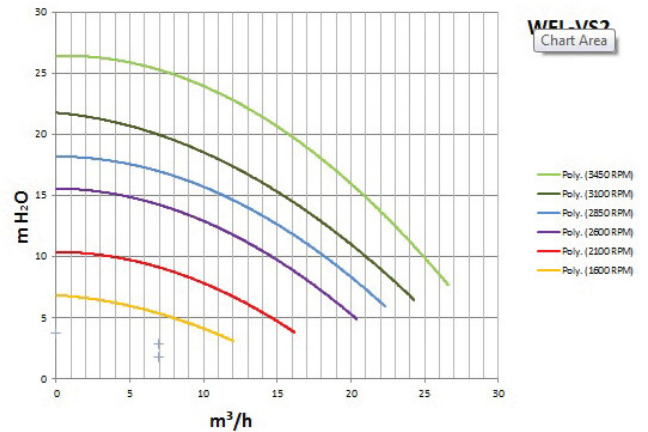

Pentair Schwimmbadpumpe 2" Innengewinde 230VAC Schwarz Typ WhisperFlo VS2m 1,5PS (7036454)

 PENTAIR

TECHNISCHE DATEN

Farbe	Schwarz
Typ	WhisperFlo VS2m
Anschluss	Innengewinde
Spannung	230VAC
Max. Temperatur	50 °C
Gewicht	24.5 kg
Herz	50 Hz
IP Wert	IPX6
Motor RPM	300-3450
Leistung	1,5 PS
Maß	2"
Länge	580 mm
Breite	275 mm
Leistung	1.1 kW
Max Durchfluss	27 m ³ /h
Max. Poolvol.	120 m ³
Packungsgröße L/B/H	790 x 370 x 430 mm

PRODUKTINFORMATIONEN

Whisperflo VS2m ist eine perfekte Pumpe für alle Pools, die bis zu 1.5 HP benötigen. Sie spart bis zu 80 % Strom. Die intuitive Benutzeroberfläche macht diese Pumpe einfach zu programmieren und zu bedienen.