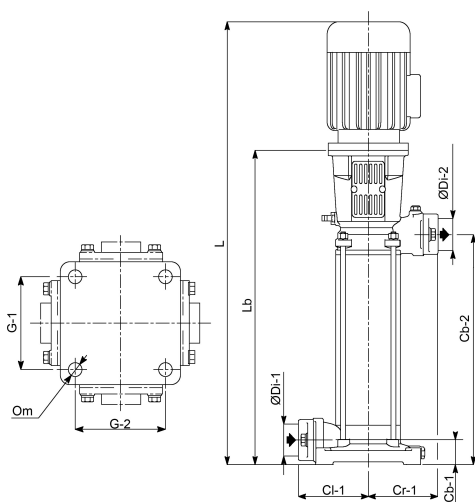

**Rovatti Mehrstufige
Kreiselpumpe Gusseisen DN65
x DN50 DIN Flansch 400VAC
Grün Typ ME 25KV65-42/3
(7024354)**

rovatti pompe

TECHNISCHE DATEN

Farbe Grün

Werkstoff Gusseisen

Welle Stahl

Anschluss DIN Flansch

Spannung 400VAC

Druck 50

Saug 65

Typ ME 25KV65-42/3

Leistung 25 PS

Material Laufrad 1 Gusseisen

Förderhöhe 115 M

Maß DN65 x DN50

Leistung 18.5 kW

Laufräder 3

Max Durchfluss 60 m³/h

Effizienz 74,8 %

ABMESSUNGEN

Cb-1 100 mm

Cb-2 280 mm

Cl-1 190 mm

Cr-1 190 mm

G-1 225 mm

G-2 225

L 1138 mm

Lb 595 mm

O 18 mm

ØDi-1 65 mm

ØDi-2 50 mm