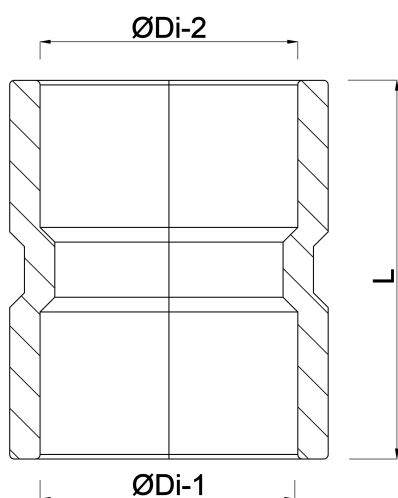

Muffe PVC-U 40 mm
Klebemuffe 16bar Grau
(0160649)

TECHNISCHE DATEN

Farbe Grau

Werkstoff PVC-U

Anschluss Klebemuffe

Maß 40 mm

Arbeitsdruck 16 bar

ABMESSUNGEN

Gietvorm spritzgegossenen

L 55 mm

ØDi-1 40 mm

ØDi-2 40 mm

Generiert am: 10.10.2025

bevo Vertriebs GmbH
Industriestraße 18
32602 VLOTHO-EXTER
Deutschland
+49 (0) 5228 959 0
info@bevo.com
<http://www.bevo.com>