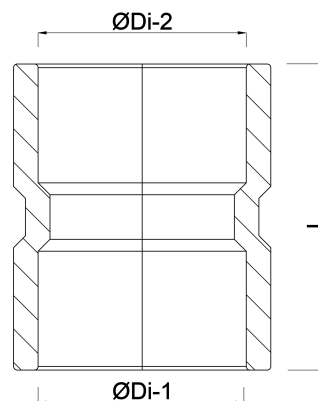

Arbeitsdruck 16 bar

ABMESSUNGEN

L 160 mm

T 8 mm

ØDi-1 140 mm

ØDi-2 140 mm

Generiert am: 22.02.2026

bevo Vertriebs GmbH
Industriestraße 18
32602 VLOTHO-EXTER