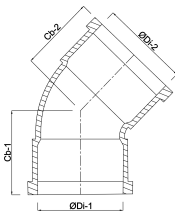

**Profec Bogen 45° PVC-U 32 mm
Klebemuffe 16bar Grau Typ
aus Rohr hergestellt (0110226)**

TECHNISCHE DATEN

Farbe	Grau
Typ	aus Rohr hergestellt
Werkstoff	PVC-U
Anschluss	Klebemuffe
Arbeitsdruck	16 bar
Maß	32 mm

ABMESSUNGEN

Cb-1	54 mm
Cb-2	54 mm
Gietvorm	hand geformt
ØDi-1	32 mm
ØDi-2	32 mm
β	45 °

Generiert am: 20.02.2026

bevo Vertriebs GmbH
Industriestraße 18
32602 VLOTHO-EXTER
Deutschland
+49 (0) 5228 959 0
info@bevo.com
<http://www.bevo.com>