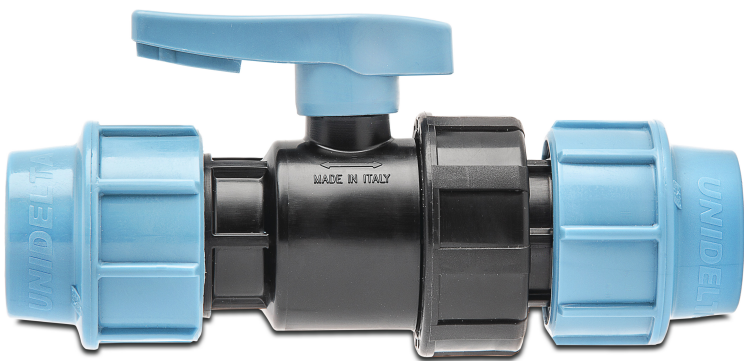

# Unidelta Kugelhahn PP 25 mm Klemm 16bar Schwarz/Blau (7035016)

 **UNIDELTA**

# TECHNISCHE DATEN

Farbe Schwarz/Blau

Werkstoff PP

Bedienung Hebel

Griff-Farbe Blau

Material Dichtung EPDM

Anschluss Klemm

Arbeitsdruck 16 bar