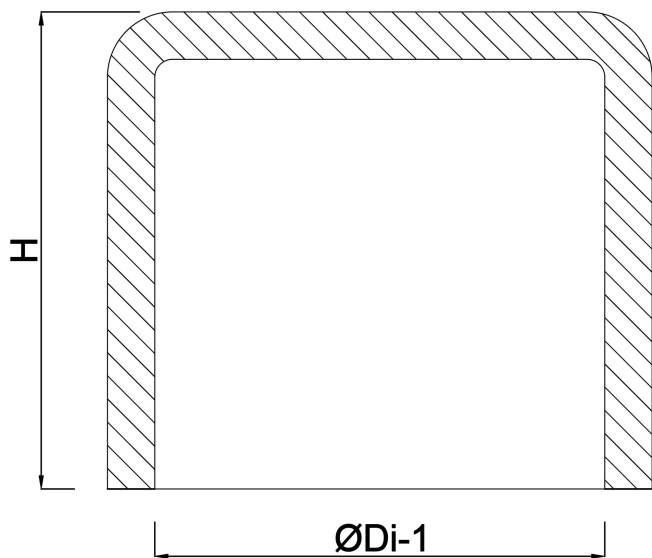

TECHNISCHE DATEN

Farbe Grau

Werkstoff PVC-U

Anschluss Klebemuffe

Maß 500 mm

ABMESSUNGEN

H 87 mm

ØDi-1 500 mm

Generiert am: 21.02.2026