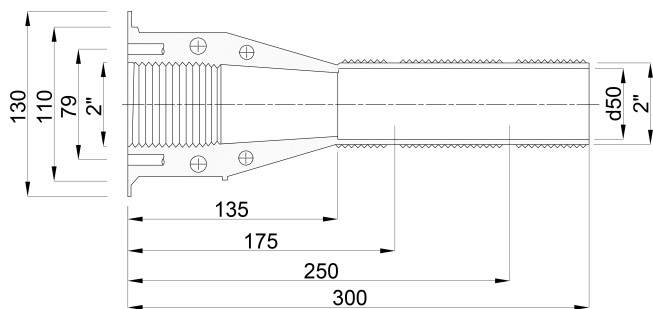

# Ocean Mauerdurchführung ABS 2" Außengewinde x Innengewinde Weiß 300 mm (7013562)

***ocean.***

# TECHNISCHE DATEN

Farbe	Weiß
Werkstoff	ABS/Edelstahl
Anschluss	Außengewinde x Innengewinde
Länge	300 mm
Geeignet für	Folien und Betonbecken
Maß	2"

# ABMESSUNGEN

H	130 mm
---	--------

**Generiert am: 23.02.2026**

bevo Vertriebs GmbH  
Industriestraße 18  
32602 VLOTHO-EXTER  
Deutschland

+49 (0) 5228 959 0  
[info@bevo.com](mailto:info@bevo.com)  
<http://www.bevo.com>