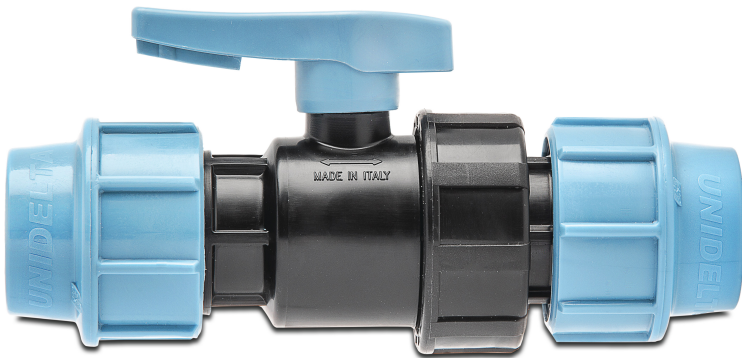

Unidelta Kugelhahn PP 32 mm Klemm 16bar Schwarz/Blau (7035017)

 **UNIDELTA**

TECHNISCHE DATEN

Farbe Schwarz/Blau

Werkstoff PP

Bedienung Hebel

Griff-Farbe Blau

Material Dichtung EPDM

Anschluss Klemm

Arbeitsdruck 16 bar

Maß 32 mm

Generiert am: 24.02.2026

bevo Vertriebs GmbH
Industriestraße 18
32602 VLOTHO-EXTER
Deutschland
+49 (0) 5228 959 0
info@bevo.com
<http://www.bevo.com>