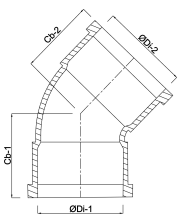

**Profec Bogen 45° PVC-U 200
mm Klebemuffe 12,5bar Grau
Typ aus Rohr hergestellt
(0110221)**

TECHNISCHE DATEN

Farbe	Grau
Typ	aus Rohr hergestellt
Werkstoff	PVC-U
Anschluss	Klebemuffe
Maß	200 mm
Arbeitsdruck	12,5 bar

ABMESSUNGEN

Cb-1	267 mm
Cb-2	267 mm
Gietvorm	hand geformt
ØDi-1	200 mm
ØDi-2	200 mm
β	45 °

Generiert am: 20.02.2026

bevo Vertriebs GmbH
Industriestraße 18
32602 VLOTHO-EXTER
Deutschland
+49 (0) 5228 959 0
info@bevo.com
<http://www.bevo.com>