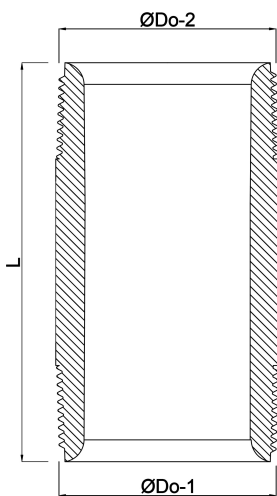

Profec Nr. 23 Rohrnippel
Edelstahl 304 1"
Außengewinde 8bar 100 mm
(0081570)

TECHNISCHE DATEN

Werkstoff	Edelstahl 304
Anschluss	Außengewinde
Fitting Nr.	Nr. 23
Maß	1"
Länge	100 mm
Arbeitsdruck	8 bar

ABMESSUNGEN

L	100 mm
ØDo-1	1 "
ØDo-2	1 "

Generiert am: 20.02.2026

bevo Vertriebs GmbH
Industriestraße 18
32602 VLOTHO-EXTER
Deutschland
+49 (0) 5228 959 0
info@bevo.com
<http://www.bevo.com>