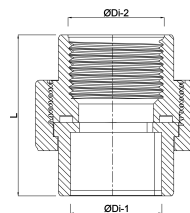

Profec Verschraubung PVC-U 32 mm x 1" Klebemuffe x Innengewinde 10bar Grau (0110083)

TECHNISCHE DATEN

Farbe	Grau
Werkstoff	PVC-U
Anschluss	Klebemuffe x Innengewinde
Arbeitsdruck	10 bar
Maß	32 mm x 1"

ABMESSUNGEN

Do-n	57 mm
Hi-1	27 mm
L	58 mm
Lb	31 mm
P-1	10 mm
ØDi-1	1 "
ØDi-2	32 mm

Generiert am: 20.02.2026

bevo Vertriebs GmbH
Industriestraße 18
32602 VLOTHO-EXTER
Deutschland
+49 (0) 5228 959 0
info@bevo.com
<http://www.bevo.com>