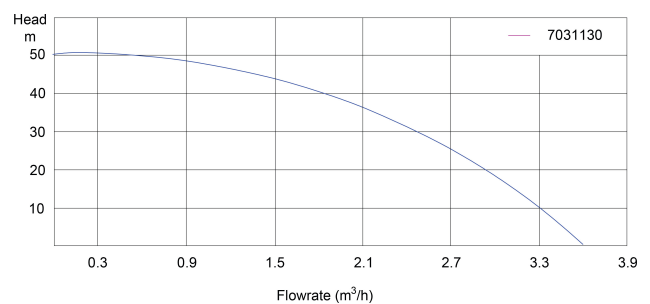

PORhq 3.6

ABMESSUNGEN

H-1 500 mm

H-2 550 mm

L 425 mm

W-1 270 mm

PRODUKTINFORMATIONEN

Montierter Press-Control. Lieferung mit Kabel und DIN-Schuko Stecker.