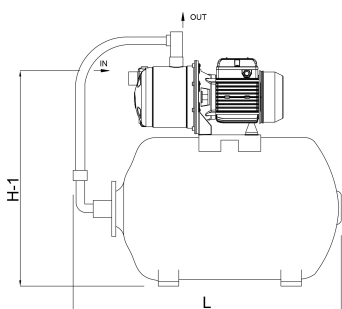

PORhq 3.6

ABMESSUNGEN

H-1 500 mm

H-2 550 mm

L 425 mm

W-1 270 mm

PRODUKTINFORMATIONEN

Montierter Press-Control. Lieferung mit Kabel und DIN-Schuko Stecker.