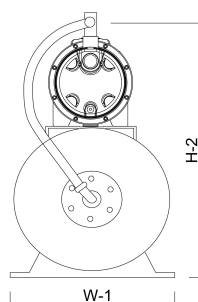

PORhq 3.6

ABMESSUNGEN

H-1 500 mm

H-2 550 mm

L 425 mm

W-1 270 mm

PRODUKTINFORMATIONEN

Montierter Press-Control. Lieferung mit Kabel und DIN-Schuko Stecker.