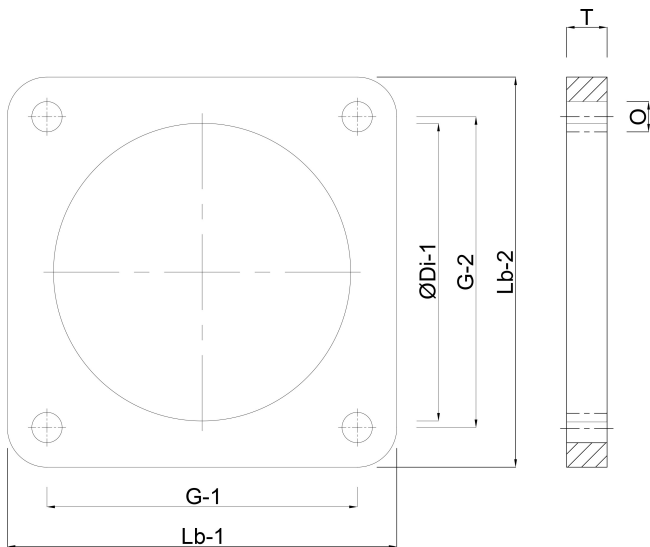

O 13 mm

T 8 mm

ØDi-1 125 mm

Generiert am: 20.02.2026

bevo Vertriebs GmbH
Industriestraße 18
32602 VLOTHO-EXTER
Deutschland
+49 (0) 5228 959 0
info@bevo.com
<http://www.bevo.com>