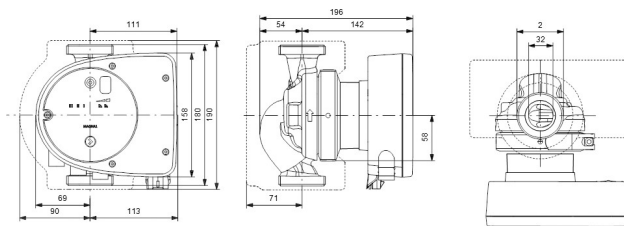

**Grundfos Umwälzpumpe mit
variabler Drehzahl Edelstahl 2"
Außengewinde 10bar 1.22A
230VAC Schwarz/Rot Typ
MAGNA1 32-80N EuP ready
(7039258)**

GRUNDFOS 

TECHNISCHE DATEN

Farbe	Schwarz/Rot
Werkstoff	Edelstahl
Pumpengehäuse	Edelstahl
Material Laufrad 1	PES glasfaserverstärkt
Anschluss	Außengewinde
Spannung	230VAC
Max. Temperatur	110 °C
Minimale Mediumtemperatur (kontinuierlich)	-15 °C
Laufräder	1
Herz	50 Hz
Maximale Umgebungstemperatur	40 °C
Arbeitsdruck	10 bar
Minimale Umgebungstemperatur	0 °C
Typ	MAGNA1 32-80N EuP ready
Max. Förderhöhe	8 M

Maß

2"

Ampere

1.22 A

PRODUKTINFORMATIONEN

Die neue MAGNA1 ist die einfache Lösung für einen guten Job. Sie ist die perfekte Wahl, wenn es darum geht, ältere Umwälzpumpen zu ersetzen, und dank ihrer Konformität mit der EuP 2015-Richtlinie sind erhebliche Energieeinsparungen eine Realität. Die ideale Wahl für einfache Leistungsanforderungen in Anwendungen, bei denen eine einfache Systemsteuerung und -überwachung erforderlich ist. Überwachung durch Fehlerrelais für mehr Sicherheit. Digitaler Start/Stop-Eingang zur Fernsteuerung der Pumpe. Kontinuierlicher Betrieb und reduzierte Stillstandszeiten mit drahtloser Zwillingspumpenfunktion (verfügbar für Doppelpumpen). Hohe Energieeffizienz führt zu erheblichen Energieeinsparungen. Einfache Installation und Bedienung dank der übersichtlichen Benutzeroberfläche. Wartungsfrei durch Spaltrohrkonstruktion. MAGNA1 ist die einfache und effiziente Wahl für die meisten Anwendungen, einschließlich Heizung, Hauptpumpe, Mischkreise, Heizflächen, Kühlung, Klimatisierung, Erdwärmepumpensysteme und kleinere Kältemaschinenanwendungen.