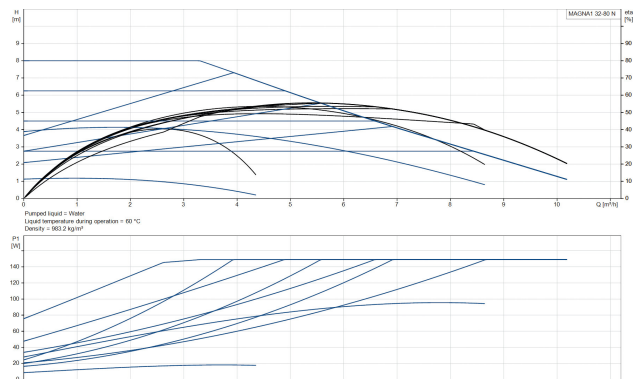

**Grundfos Umwälzpumpe mit
variabler Drehzahl Edelstahl 2"
Außengewinde 10bar 1.22A
230VAC Schwarz/Rot Typ
MAGNA1 32-80N EuP ready
(7039258)**

GRUNDFOS 

TECHNISCHE DATEN

Farbe	Schwarz/Rot
Werkstoff	Edelstahl
Pumpengehäuse	Edelstahl
Material Laufrad 1	PES glasfaserverstärkt
Anschluss	Außengewinde
Spannung	230VAC
Max. Temperatur	110 °C
Minimale Mediumtemperatur (kontinuierlich)	-15 °C
Laufräder	1
Herz	50 Hz
Maximale Umgebungstemperatur	40 °C
Arbeitsdruck	10 bar
Minimale Umgebungstemperatur	0 °C
Typ	MAGNA1 32-80N EuP ready
Max. Förderhöhe	8 M

Maß

2"

Ampere

1.22 A

PRODUKTINFORMATIONEN

Die neue MAGNA1 ist die einfache Lösung für einen guten Job. Sie ist die perfekte Wahl, wenn es darum geht, ältere Umwälzpumpen zu ersetzen, und dank ihrer Konformität mit der EuP 2015-Richtlinie sind erhebliche Energieeinsparungen eine Realität. Die ideale Wahl für einfache Leistungsanforderungen in Anwendungen, bei denen eine einfache Systemsteuerung und -überwachung erforderlich ist. Überwachung durch Fehlerrelais für mehr Sicherheit. Digitaler Start/Stop-Eingang zur Fernsteuerung der Pumpe. Kontinuierlicher Betrieb und reduzierte Stillstandszeiten mit drahtloser Zwillingspumpenfunktion (verfügbar für Doppelpumpen). Hohe Energieeffizienz führt zu erheblichen Energieeinsparungen. Einfache Installation und Bedienung dank der übersichtlichen Benutzeroberfläche. Wartungsfrei durch Spaltrohrkonstruktion. MAGNA1 ist die einfache und effiziente Wahl für die meisten Anwendungen, einschließlich Heizung, Hauptpumpe, Mischkreise, Heizflächen, Kühlung, Klimatisierung, Erdwärmepumpensysteme und kleinere Kältemaschinenanwendungen.