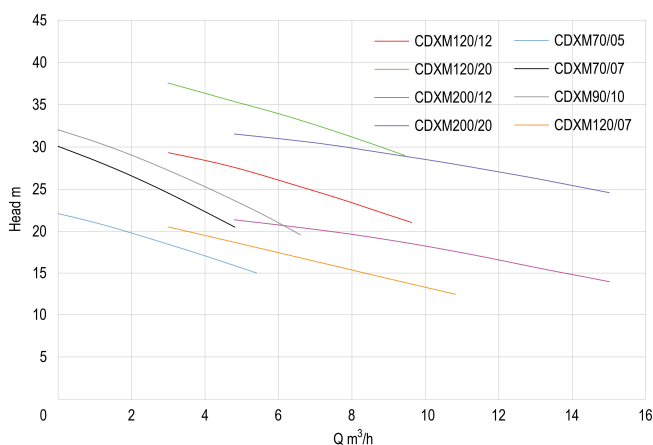

**Ebara Kreiselpumpe Edelstahl
304 1 1/2" x 1" Innengewinde
8bar 6,1A 230VAC Blau Typ
CDXM200/12 (0930207)**

TECHNISCHE DATEN

Farbe	Blau
Werkstoff	Edelstahl 304
Material Laufrad 1	Edelstahl 304
Anschluss	Innengewinde
Gleitringdichtung	Typ P
Spannung	230VAC
Max. Temperatur	90 °C
Minimale Mediumtemperatur (kontinuierlich)	-5 °C
Druck	1 "
Typ	CDXM200/12
Leistung	1,2 PS
Max. Förderhöhe	22,8 M
Maß	1 1/2" x 1"
Länge	321 mm
Breite	208 mm
Gewicht	11.4 kg

Leistung 0.9 kW

Höhe 229.5 mm

Max Durchfluss 15 m³/h

Saug 1 1/2 "

Packungsgrösse L/B/H 452 x 244 x 308 mm

PRODUKTINFORMATIONEN

Anwendungsbereiche: Industrie, Bewässerung und Landwirtschaft.

Generiert am: 19.05.2026