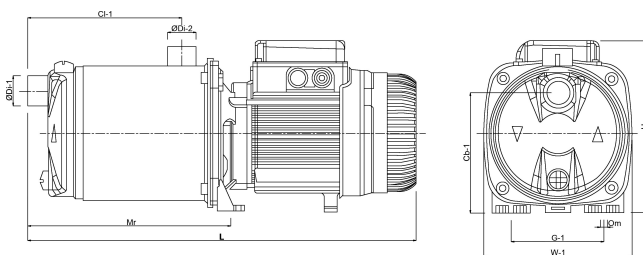

DAB Mehrstufige Kreiselpumpe Edelstahl 304 1" Innengewinde x Außengewinde 6,5A 230VAC Grün Selbstansaugend mit Press-Control Typ EUROINOX (7030934)

TECHNISCHE DATEN

Farbe	Grün
Werkstoff	Edelstahl 304
Material Laufrad 1	Technopolymer
Modell	Selbstansaugend mit Press-Control
Anschluss	Innengewinde x Außengewinde
Spannung	230VAC
Druck	1 "
Saug	1 "
Typ	EUROINOX 40/80 Control D
Leistung	1,36 PS
Förderhöhe	59 M
Maß	1"
Leistung	1 kW
Max Durchfluss	7.2 m ³ /h
BEP Kapazität	5.4
BEP Förderhöhe	34.7

ABMESSUNGEN

Cb-1 143 mm

Cl-1 166 mm

G-1 111 mm

H 203 mm

H 203 mm

L 458 mm

Mr 241 mm

O 9 mm

W-1 174 mm

ØDi-1 1 "

ØDi-2 1 "

PRODUKTINFORMATIONEN

Lieferung mit Kabel, betriebsbereit.

Generiert am: 09.05.2026

bevo Vertriebs GmbH
Industriestraße 18
32602 VLOTHO-EXTER
Deutschland
+49 (0) 5228 959 0
info@bevo.com
<http://www.bevo.com>