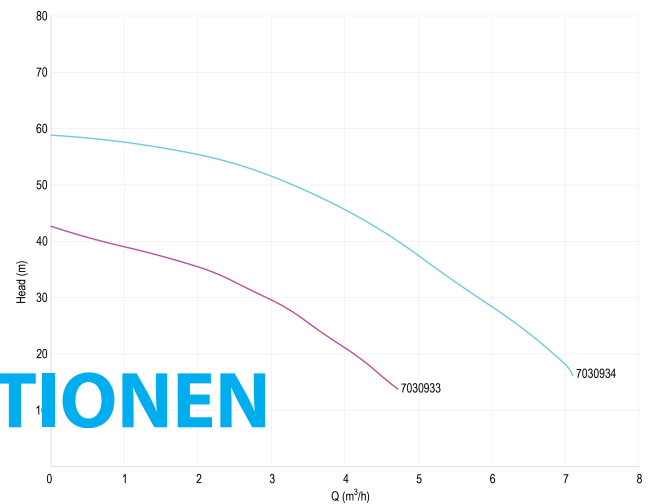

ABMESSUNGEN

Cb-1 143 mm

Cl-1 166 mm

G-1 111 mm

H 203 mm

H 203 mm

L 458 mm

Mr 241 mm

O 9 mm

W-1 174 mm

ØDi-1 1 "

ØDi-2 1 "

PRODUKTINFORMATIONEN