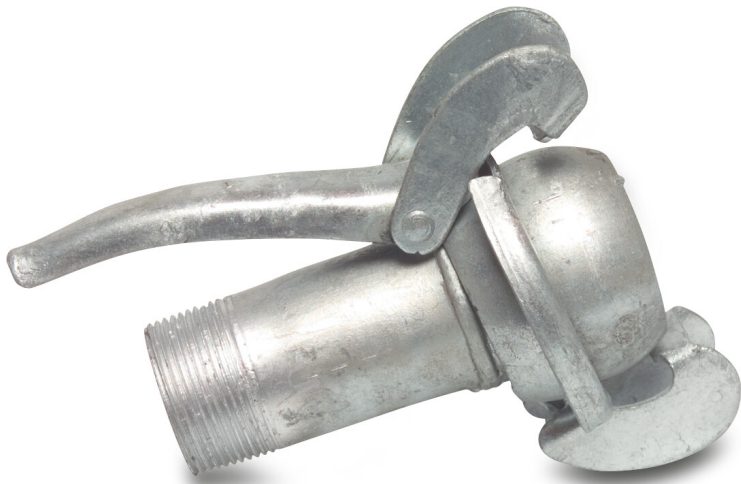

Schnellkupplung Stahl
Verzinkt 50 mm x 1 1/2" M-Teil
Bauer x Außengewinde Typ
Bauer S74 (0220410)

TECHNISCHE DATEN

Typ	Bauer
-----	-------

Werkstoff	Stahl
-----------	-------

Oberflächenbehandlung	Verzinkt
-----------------------	----------

Anschluss	M-Teil Bauer x Außengewinde
-----------	-----------------------------

Typ	S74
-----	-----

Maß	50 mm x 1 1/2"
-----	----------------

Länge	200 mm
-------	--------

Generiert am: 20.02.2026

bevo Vertriebs GmbH
Industriestraße 18
32602 VLOTHO-EXTER
Deutschland
+49 (0) 5228 959 0
info@bevo.com
<http://www.bevo.com>