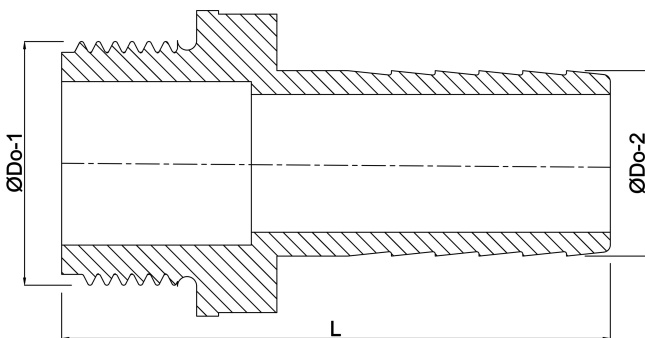

Profec Schlauchtülle Edelstahl
316 1 1/2" x 38 mm
Außengewinde x Schlauchtülle
16bar (7043862)

TECHNISCHE DATEN

Werkstoff	Edelstahl 316
Anschluss	Außengewinde x Schlauchtülle
Arbeitsdruck	16 bar
Maß	1 1/2" x 38 mm
Schlüsselweite	52

ABMESSUNGEN

L	95 mm
ØDo-1	1 1/2 "
ØDo-2	38 mm

Generiert am: 25.02.2026

bevo Vertriebs GmbH
Industriestraße 18
32602 VLOTHO-EXTER
Deutschland
+49 (0) 5228 959 0
info@bevo.com
<http://www.bevo.com>