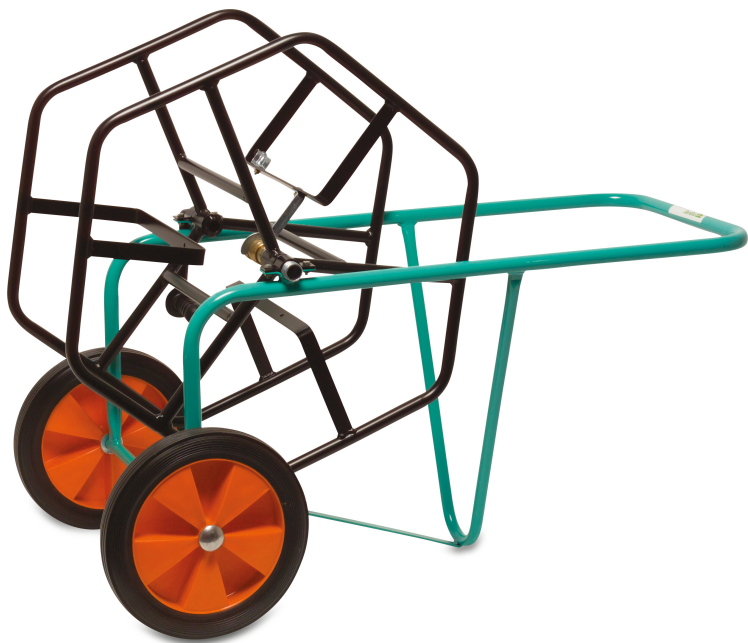

Schlauchwagen Stahl Lackiert Grün/Schwarz (0500192)

TECHNISCHE DATEN

Farbe Grün/Schwarz

Werkstoff Stahl

Oberflächenbehandlung Lackiert

Geeignet für 270m 12,5mm Schlauch

Geeignet für 150m 19mm Schlauch

Geeignet für 70m 25mm Schlauch

Schlauchanschluss 3/4" male thread

PRODUKTINFORMATIONEN

Wasserzufuhr-Anschluss: 3/4 Außengewinde, drehbar
Schlauchanschluss: 1/2 Außengewinde

Generiert am: 21.02.2026

bevo Vertriebs GmbH
Industriestraße 18
32602 VLOTHO-EXTER
Deutschland
+49 (0) 5228 959 0
info@bevo.com
<http://www.bevo.com>