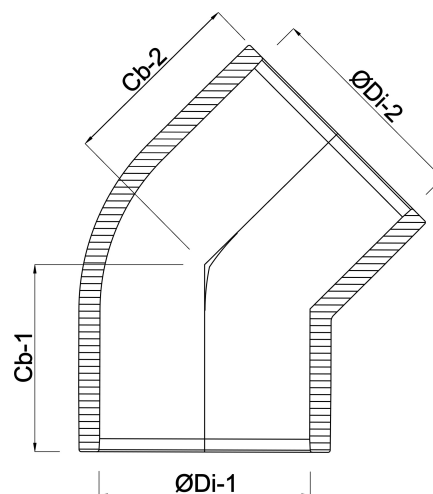

# TECHNISCHE DATEN

Farbe Grau

Werkstoff PVC-U

Anschluss Klebemuffe

Maß 75 mm

Arbeitsdruck 16 bar

# ABMESSUNGEN

Cb-1 43 mm

Cb-2 43 mm

ØDi-1 75 mm

ØDi-2 75 mm

**Generiert am: 20.02.2026**

bevo Vertriebs GmbH  
Industriestraße 18  
32602 VLOTHO-EXTER  
Deutschland  
+49 (0) 5228 959 0

[info@bevo.com](mailto:info@bevo.com)  
<http://www.bevo.com>