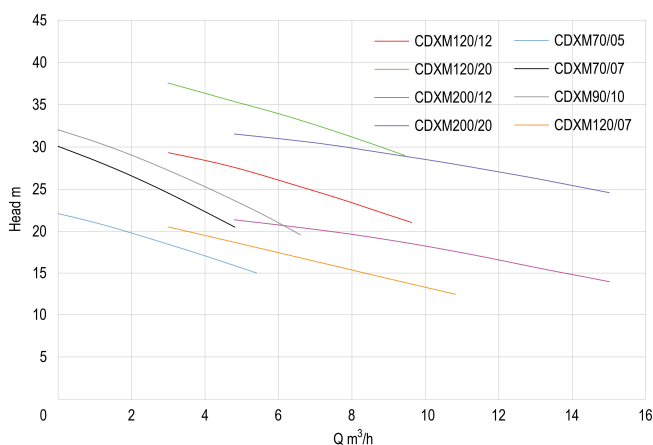

**Ebara Kreiselpumpe Edelstahl  
304 1 1/4" x 1" Innengewinde  
8bar 3,1A 230VAC Blau Typ  
CDXM70/05 (0930200)**

# TECHNISCHE DATEN

Farbe	Blau
Werkstoff	Edelstahl 304
Material Laufrad 1	Edelstahl 304
Anschluss	Innengewinde
Gleitringdichtung	Typ P
Spannung	230VAC
Max. Temperatur	90 °C
Minimale Mediumtemperatur (kontinuierlich)	-5 °C
Druck	1 "
Typ	CDXM70/05
Leistung	0,5 PS
Max. Förderhöhe	22 M
Maß	1 1/4" x 1"
Länge	321 mm
Breite	208 mm
Gewicht	8.3 kg

Leistung 0.37 kW

Höhe 229.5 mm

Max Durchfluss 5.4 m<sup>3</sup>/h

Saug 1 1/4 "

Packungsgrösse L/B/H 402 x 247 x 289 mm