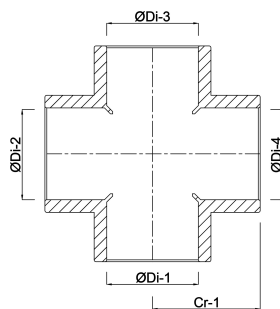

TECHNISCHE DATEN

Farbe	Grau
Werkstoff	PVC-U
Maß	32 mm
Anschluss	Klebemuffe
Arbeitsdruck	16 bar

ABMESSUNGEN

Cr-1	39 mm
L	78 mm
ØDi-1	32 mm
ØDi-2	32 mm
ØDi-3	32 mm
ØDi-4	32 mm

Generiert am: 22.02.2026