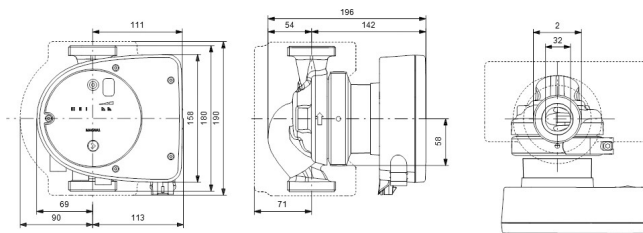

# TECHNISCHE DATEN

Farbe	Schwarz/Rot
Werkstoff	Gusseisen
Pumpengehäuse	Gusseisen
Material Laufrad 1	PES glasfaserverstärkt
Anschluss	Außengewinde
Spannung	230VAC
Max. Temperatur	110 °C
Minimale Mediumtemperatur (kontinuierlich)	-15 °C
Laufräder	1
Herz	50 Hz
Maximale Umgebungstemperatur	40 °C
Arbeitsdruck	10 bar
Minimale Umgebungstemperatur	0 °C
Typ	MAGNA1 32-40 EuP ready
Förderhöhe	4 M

Maß

2"

Ampere

0.59 A