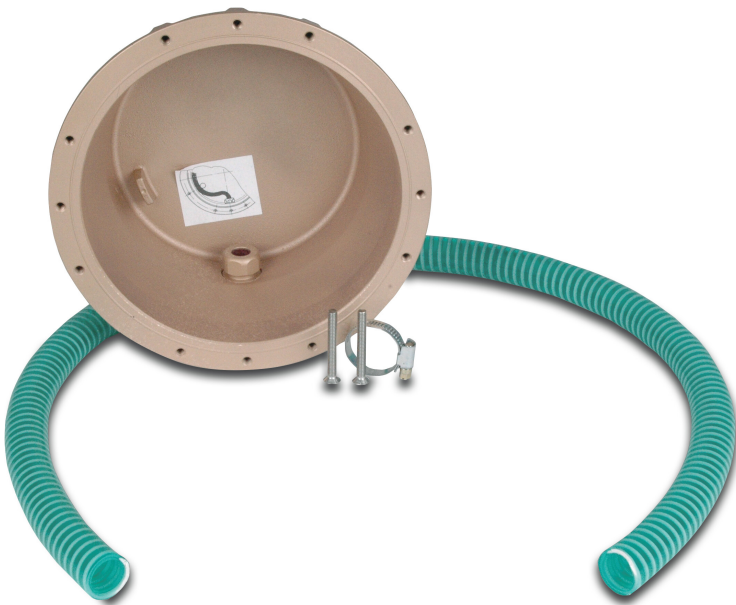

Nische mit Schlauch für Kabel (7028813)

TECHNISCHE DATEN

Geeignet für

15W, 21W, 30W Hugo Lahme LED light

Generiert am: 23.02.2026

bevo Vertriebs GmbH
Industriestraße 18
32602 VLOTHO-EXTER
Deutschland
+49 (0) 5228 959 0
info@bevo.com
<http://www.bevo.com>