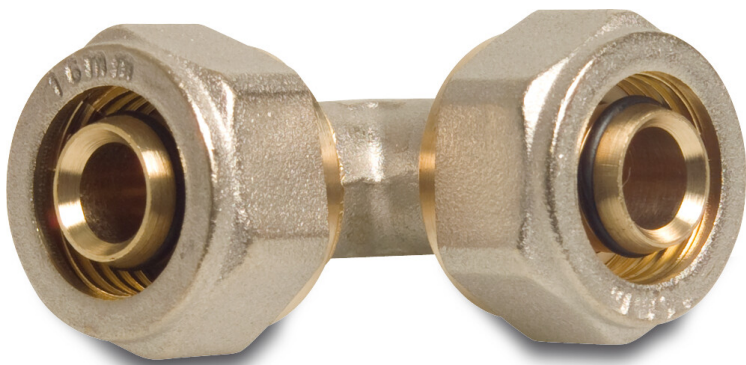

**Profec Winkel 90° Messing  
Vernickelt 20 mm Klemm Typ  
Alu-PE-X (0702055)**

# TECHNISCHE DATEN

Typ Alu-PE-X

Werkstoff Messing

Oberflächenbehandlung Vernickelt

Anschluss Klemm

Max. Temp. 120 °C

Maß 20 mm

# ABMESSUNGEN

Cb-1 34 mm

Cb-2 34 mm

F-1 8 mm

F-2 8 mm

K-1 30 mm

K-2 30 mm

ØDi-1 20 mm