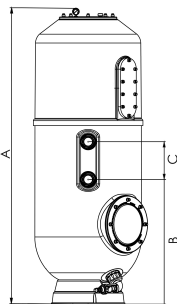

Norsup Hochschicht Filter Polyester glasfaserverstärkt 2" Klebemuffe Grau Typ Pro 650 (7043132)

 **NORSUP 3** YEARS WARRANTY
10 YEARS TANK

TECHNISCHE DATEN

Farbe	Grau
Werkstoff	Polyester glasfaserverstärkt
Anschluss	Klebemuffe
Typ	Pro 650
Maß	2"
Durchmesser	650 mm
Gewicht	65 kg
Sandmenge	450 kg

ABMESSUNGEN

A	1800 mm
B	760 mm
C	230 mm

PRODUKTINFORMATIONEN

Der Norsup-Tiefbettfilter besteht aus robustem, glasfaserverstärktem Polyester mit einer witterungsbeständigen Gelbeschichtung. Er ist mit einem großen transparenten Methacrylatdeckel, großen Sand- und Wasserabläufen und einer ozonbeständigen Innenbeschichtung ausgestattet. Dieser Norsup-Filter bietet höchste Qualität.

Merkmale:

- Durchmesser 400 mm und 25 mm dicker Methacrylatdeckel für hohe mechanische und chemische Beständigkeit
- Großer Sandablauf von 2 ½" und Wasserablauf von 1 ¼"
- Ozonbeständige Innenbeschichtung
- EN16713 & UNI10637:2024-konform
- 10 Jahre Garantie auf den Tank