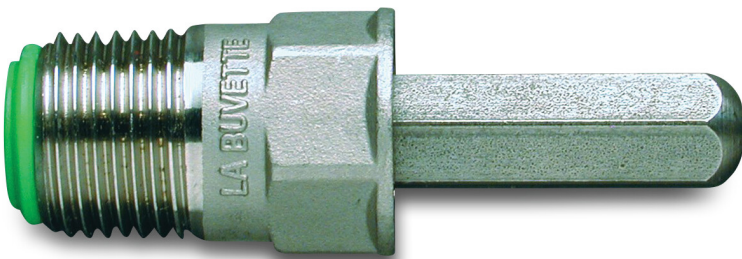

La Buvette Sprühnippel Edelstahl 1/2" Außengewinde Typ Poustube (7028211)

LA BUVETTE 
The Specialist in Livestock Drinking Solutions

TECHNISCHE DATEN

Typ	Poustube
Werkstoff	Edelstahl
Anschluss	Außengewinde
Maß	1/2"

PRODUKTINFORMATIONEN

Mit Durchflussverstellung in der oberen Hälfte

- Vermeidet Verletzungen durch das spezielle Design.
- Keine Staus: der Mechanismus ist vor den Tieren geschützt.

Generiert am: 23.02.2026