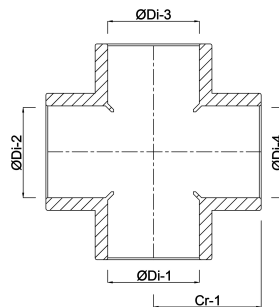

# TECHNISCHE DATEN

Farbe Grau

Werkstoff PVC-U

Maß 50 mm x 32 mm x 50 mm x 32 mm

Anschluss Klebemuffe

Arbeitsdruck 16 bar

# ABMESSUNGEN

Cr-1 59 mm

L 118 mm

ØDi-1 50 mm

ØDi-2 32 mm

ØDi-3 50 mm

ØDi-4 32 mm

Generiert am: 22.02.2026