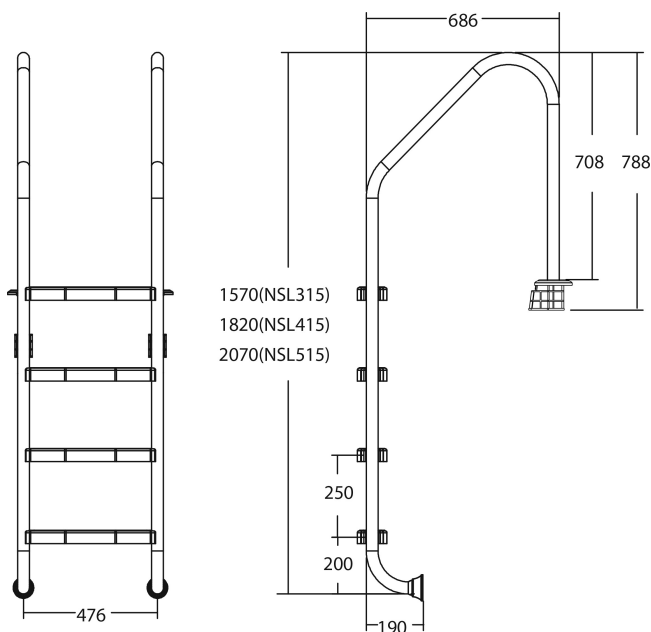

Flotide Tiefenbeckenleiter Edelstahl 304 Typ breites Modell 5 Trittstufen (7026925)

FLOTIDE

TECHNISCHE DATEN

Typ breites Modell

Werkstoff Edelstahl 304

Trittstufen 5

PRODUKTINFORMATIONEN

Die Flotide-Poolleiter (breites Modell) ist 496 mm hinter der Poolkante angebracht. Alle Leitern sind mit einem Anti-Rutsch-Pad ausgestattet.