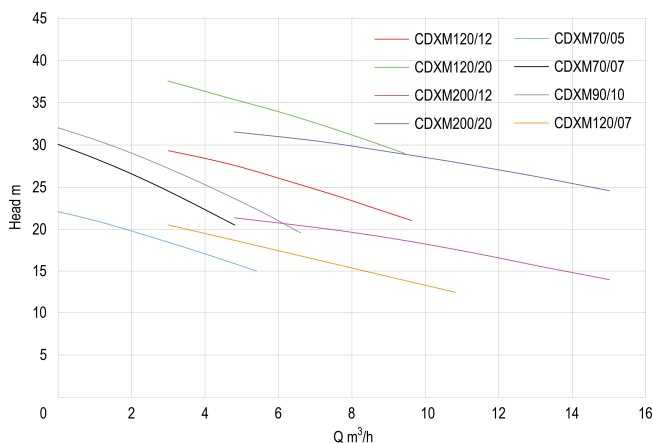

**Ebara Kreiselpumpe Edelstahl
304 1 1/4" x 1" Innengewinde
8bar 4,4A 230VAC Blau Typ
CDXM120/07 (0930204)**

TECHNISCHE DATEN

Farbe	Blau
Werkstoff	Edelstahl 304
Material Laufrad 1	Edelstahl 304
Anschluss	Innengewinde
Gleitringdichtung	Typ P
Spannung	230VAC
Max. Temperatur	90 °C
Minimale Mediumtemperatur (kontinuierlich)	-5 °C
Druck	1 "
Typ	CDXM120/07
Leistung	0,75 PS
Max. Förderhöhe	22,5 M
Maß	1 1/4" x 1"
Länge	321 mm
Breite	208 mm
Gewicht	9.6 kg

Leistung 0.55 kW

Höhe 229.5 mm

Max Durchfluss 10.8 m³/h

Saug 1 1/4 "

Packungsgrösse L/B/H 402 x 247 x 289 mm

PRODUKTINFORMATIONEN

Anwendungsbereiche: Industrie, Bewässerung und Landwirtschaft.

Generiert am: 19.05.2026