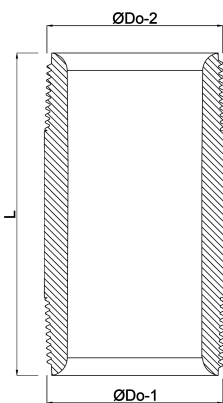

Profec Nr. 23 Rohrnippel
Edelstahl 316 1/2"
Außengewinde 16bar 60 mm
(0080403)

TECHNISCHE DATEN

Werkstoff	Edelstahl 316
Anschluss	Außengewinde
DIN Norm	DIN 2999
Fitting Nr.	Nr. 23
Arbeitsdruck	16 bar
Maß	1/2"
Länge	60 mm

ABMESSUNGEN

L	60 mm
ØDo-1	1/2 "
ØDo-2	1/2 "

Generiert am: 23.02.2026

bevo Vertriebs GmbH
Industriestraße 18
32602 VLOTHO-EXTER
Deutschland
+49 (0) 5228 959 0
info@bevo.com
<http://www.bevo.com>