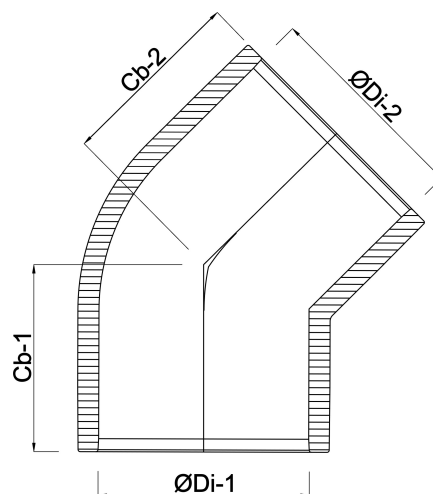

Profec Winkel 45° PVC-U 16 mm Klebemuffe 16bar Grau (0110119)

TECHNISCHE DATEN

Farbe Grau

Werkstoff PVC-U

Anschluss Klebemuffe

Maß 16 mm

Arbeitsdruck 16 bar

ABMESSUNGEN

Cb-1 36 mm

Cb-2 36 mm

ØDi-1 16 mm

ØDi-2 16 mm

Generiert am: 20.02.2026

bevo Vertriebs GmbH
Industriestraße 18
32602 VLOTHO-EXTER
Deutschland
+49 (0) 5228 959 0

info@bevo.com
<http://www.bevo.com>